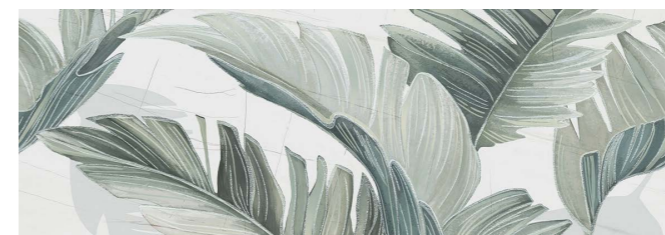

Панно Foresta

Декор

700x484мм