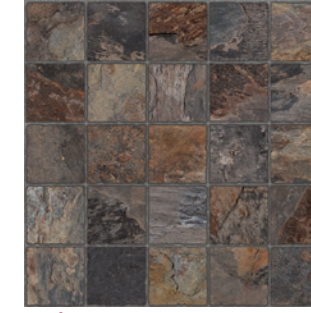

GF-20003

GT **R-12**
CLASE ANTIDESLIZANTE
class non slip
Calzada Ardesia Antislip
Natural 45x45 / 18"x18"