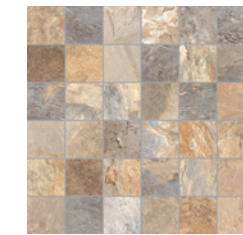

# ARDESIA

GF-20073

Ardesia Almond  
40.8x66.2 / 16"x26"

GF-20045

Mosaico Ardesia Almond  
30x30 / 12"x12"

GF-20073

Ardesia Ocre  
40.8x66.2 / 16"x26"

GF-20045