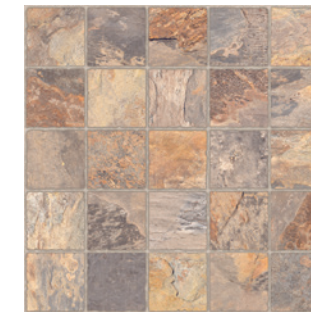

GF-20003

GT **R-12**
CLASE ANTIDESLIZANTE
class non slip
Calzada Ardesia Antislip
Ocre 45x45 / 18"x18"