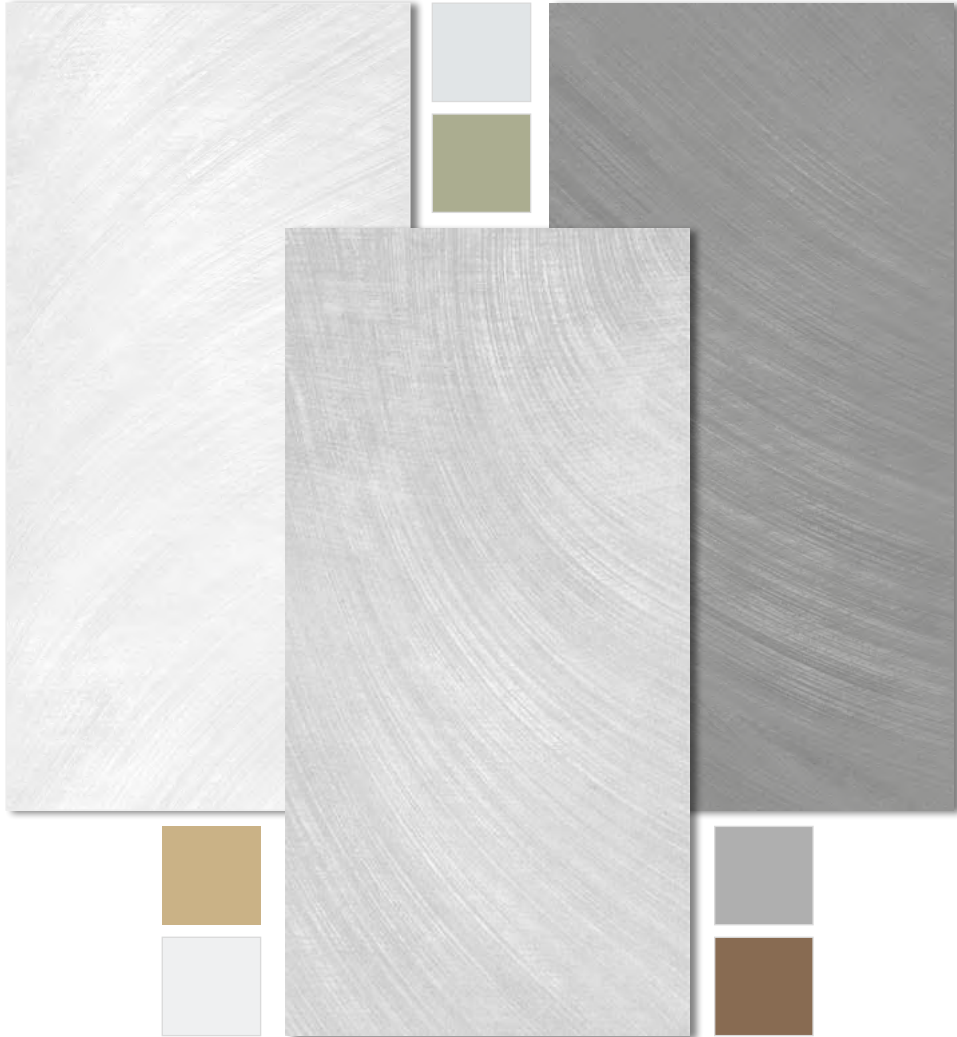

Metallic

DESIGN TILES
Delacora