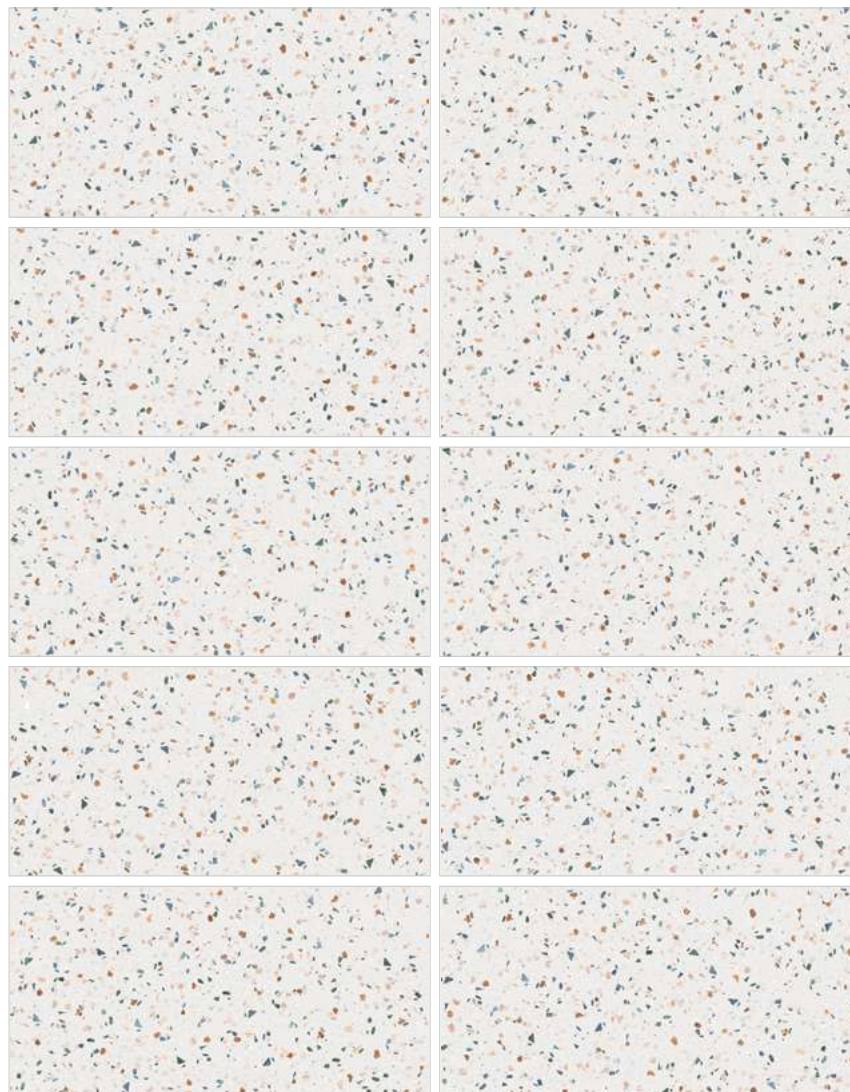

Absolute Ice D12038M
Oregon Taupe D12052M

Arts

DESIGN TILES
Delacora

Arts Color D12047M
Corten Light D12049M

Arts Color D12047M
Corten Light D12049M

Arts Color D12047M
Керамогранит 600×1200×9,5 мм

мм размер	мм толщина	шт. в упаковке	м ² в упаковке	м ² 1 плитки	кг 1 кор. (брутто)	кор. на поддоне	м ² на поддоне	кг на поддоне (брутто)
600x1200	9,5	2	1,44	0,72	32,766	30	43,2	983