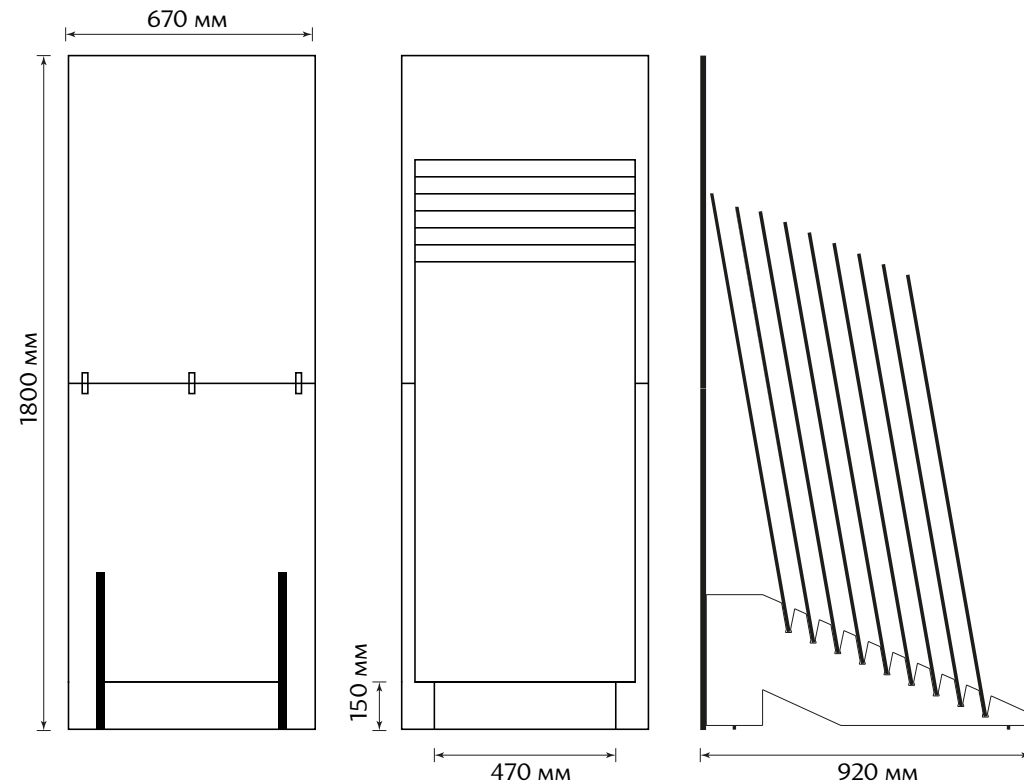

Oregon Ivory D12051M

Oregon Ivory D12051M
Керамогранит 600×1200×9,5 мм

мм размер	мм толщина	шт. в упаковке	м ² в упаковке	м ² 1 плитки	кг 1 кор. (брутто)	кор. на поддоне	м ² на поддоне	кг на поддоне (брутто)
600x1200	9,5	2	1,44	0,72	32,766	30	43,2	983

Turin Light D12041M
Corten Light D12049M

Turin Light D12041M
Керамогранит 600×1200×9,5 мм

мм размер	мм толщина	шт. в упаковке	м ² в упаковке	м ² 1 плитки	кг 1 кор. (брутто)	кор. на поддоне	м ² на поддоне	кг на поддоне (брутто)
600x1200	9,5	2	1,44	0,72	32,766	30	43,2	983

Turin Dark D12042M
Turin Light D12041M

Стенд «Кулла» из ЛДСП

Количество экспозиций плитки: 9 шт.

Размер плитки: 600x1200 мм

Тип стенда: Кулла

Габариты: 670x920x1800 мм

Габариты 1 стенда в упаковке без плиток: 970x720x70 мм