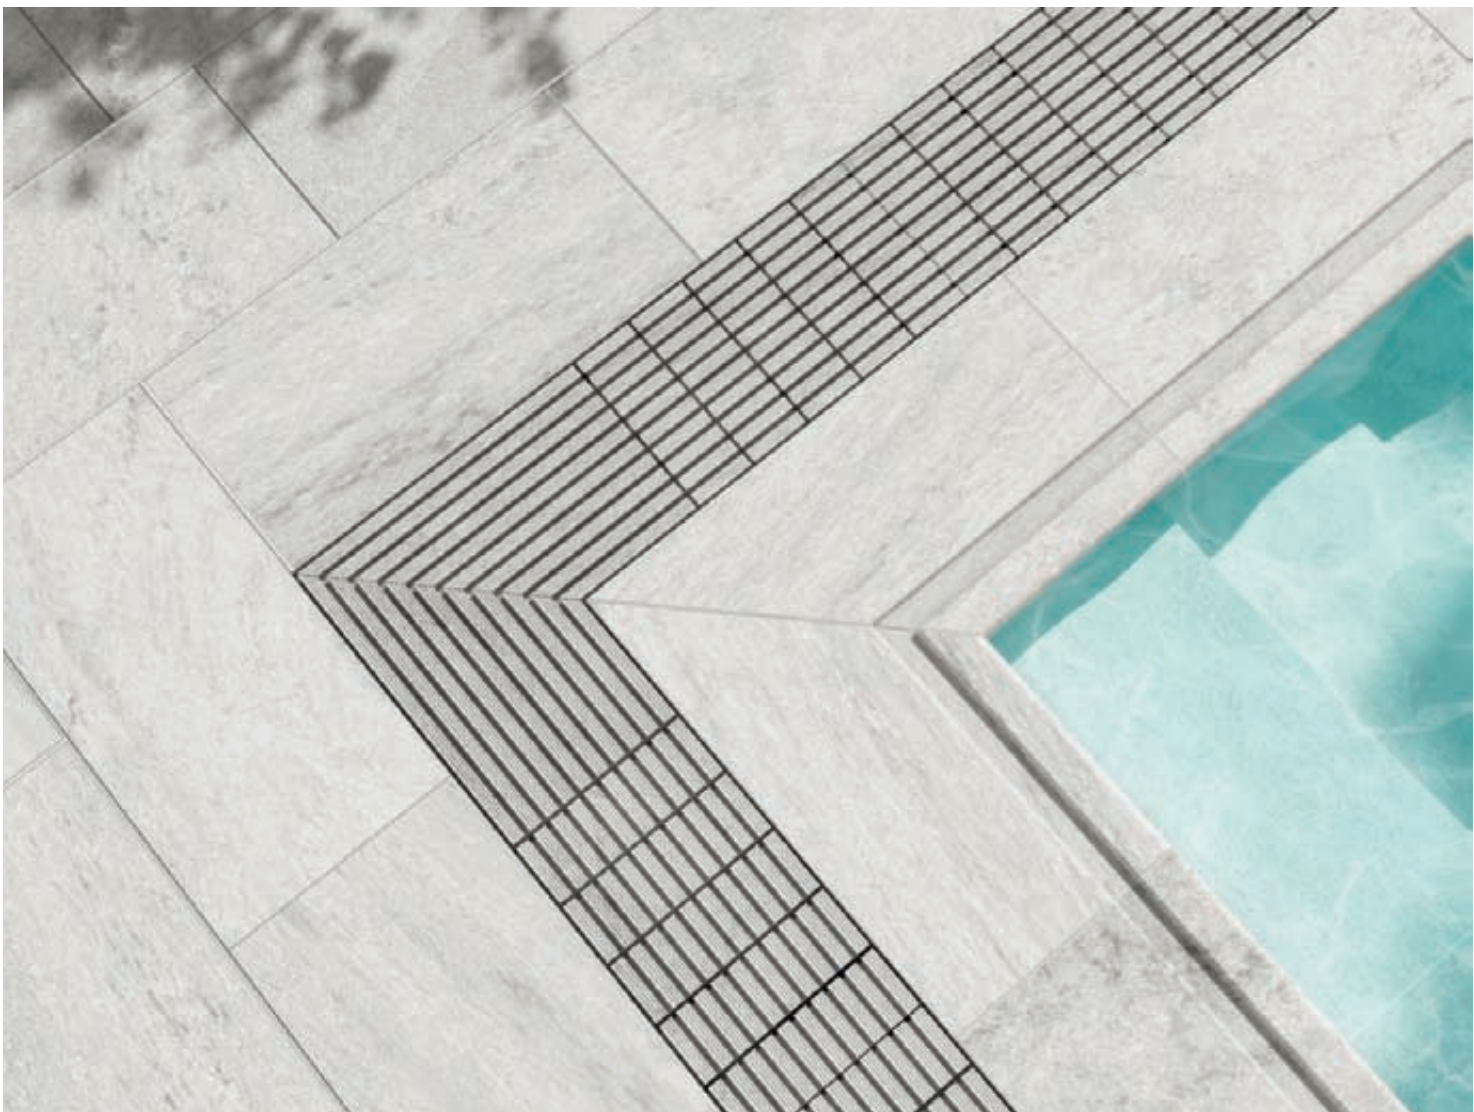

WHITE STONE. BORDE TÉCNICO. REJILLA CERÁMICA.