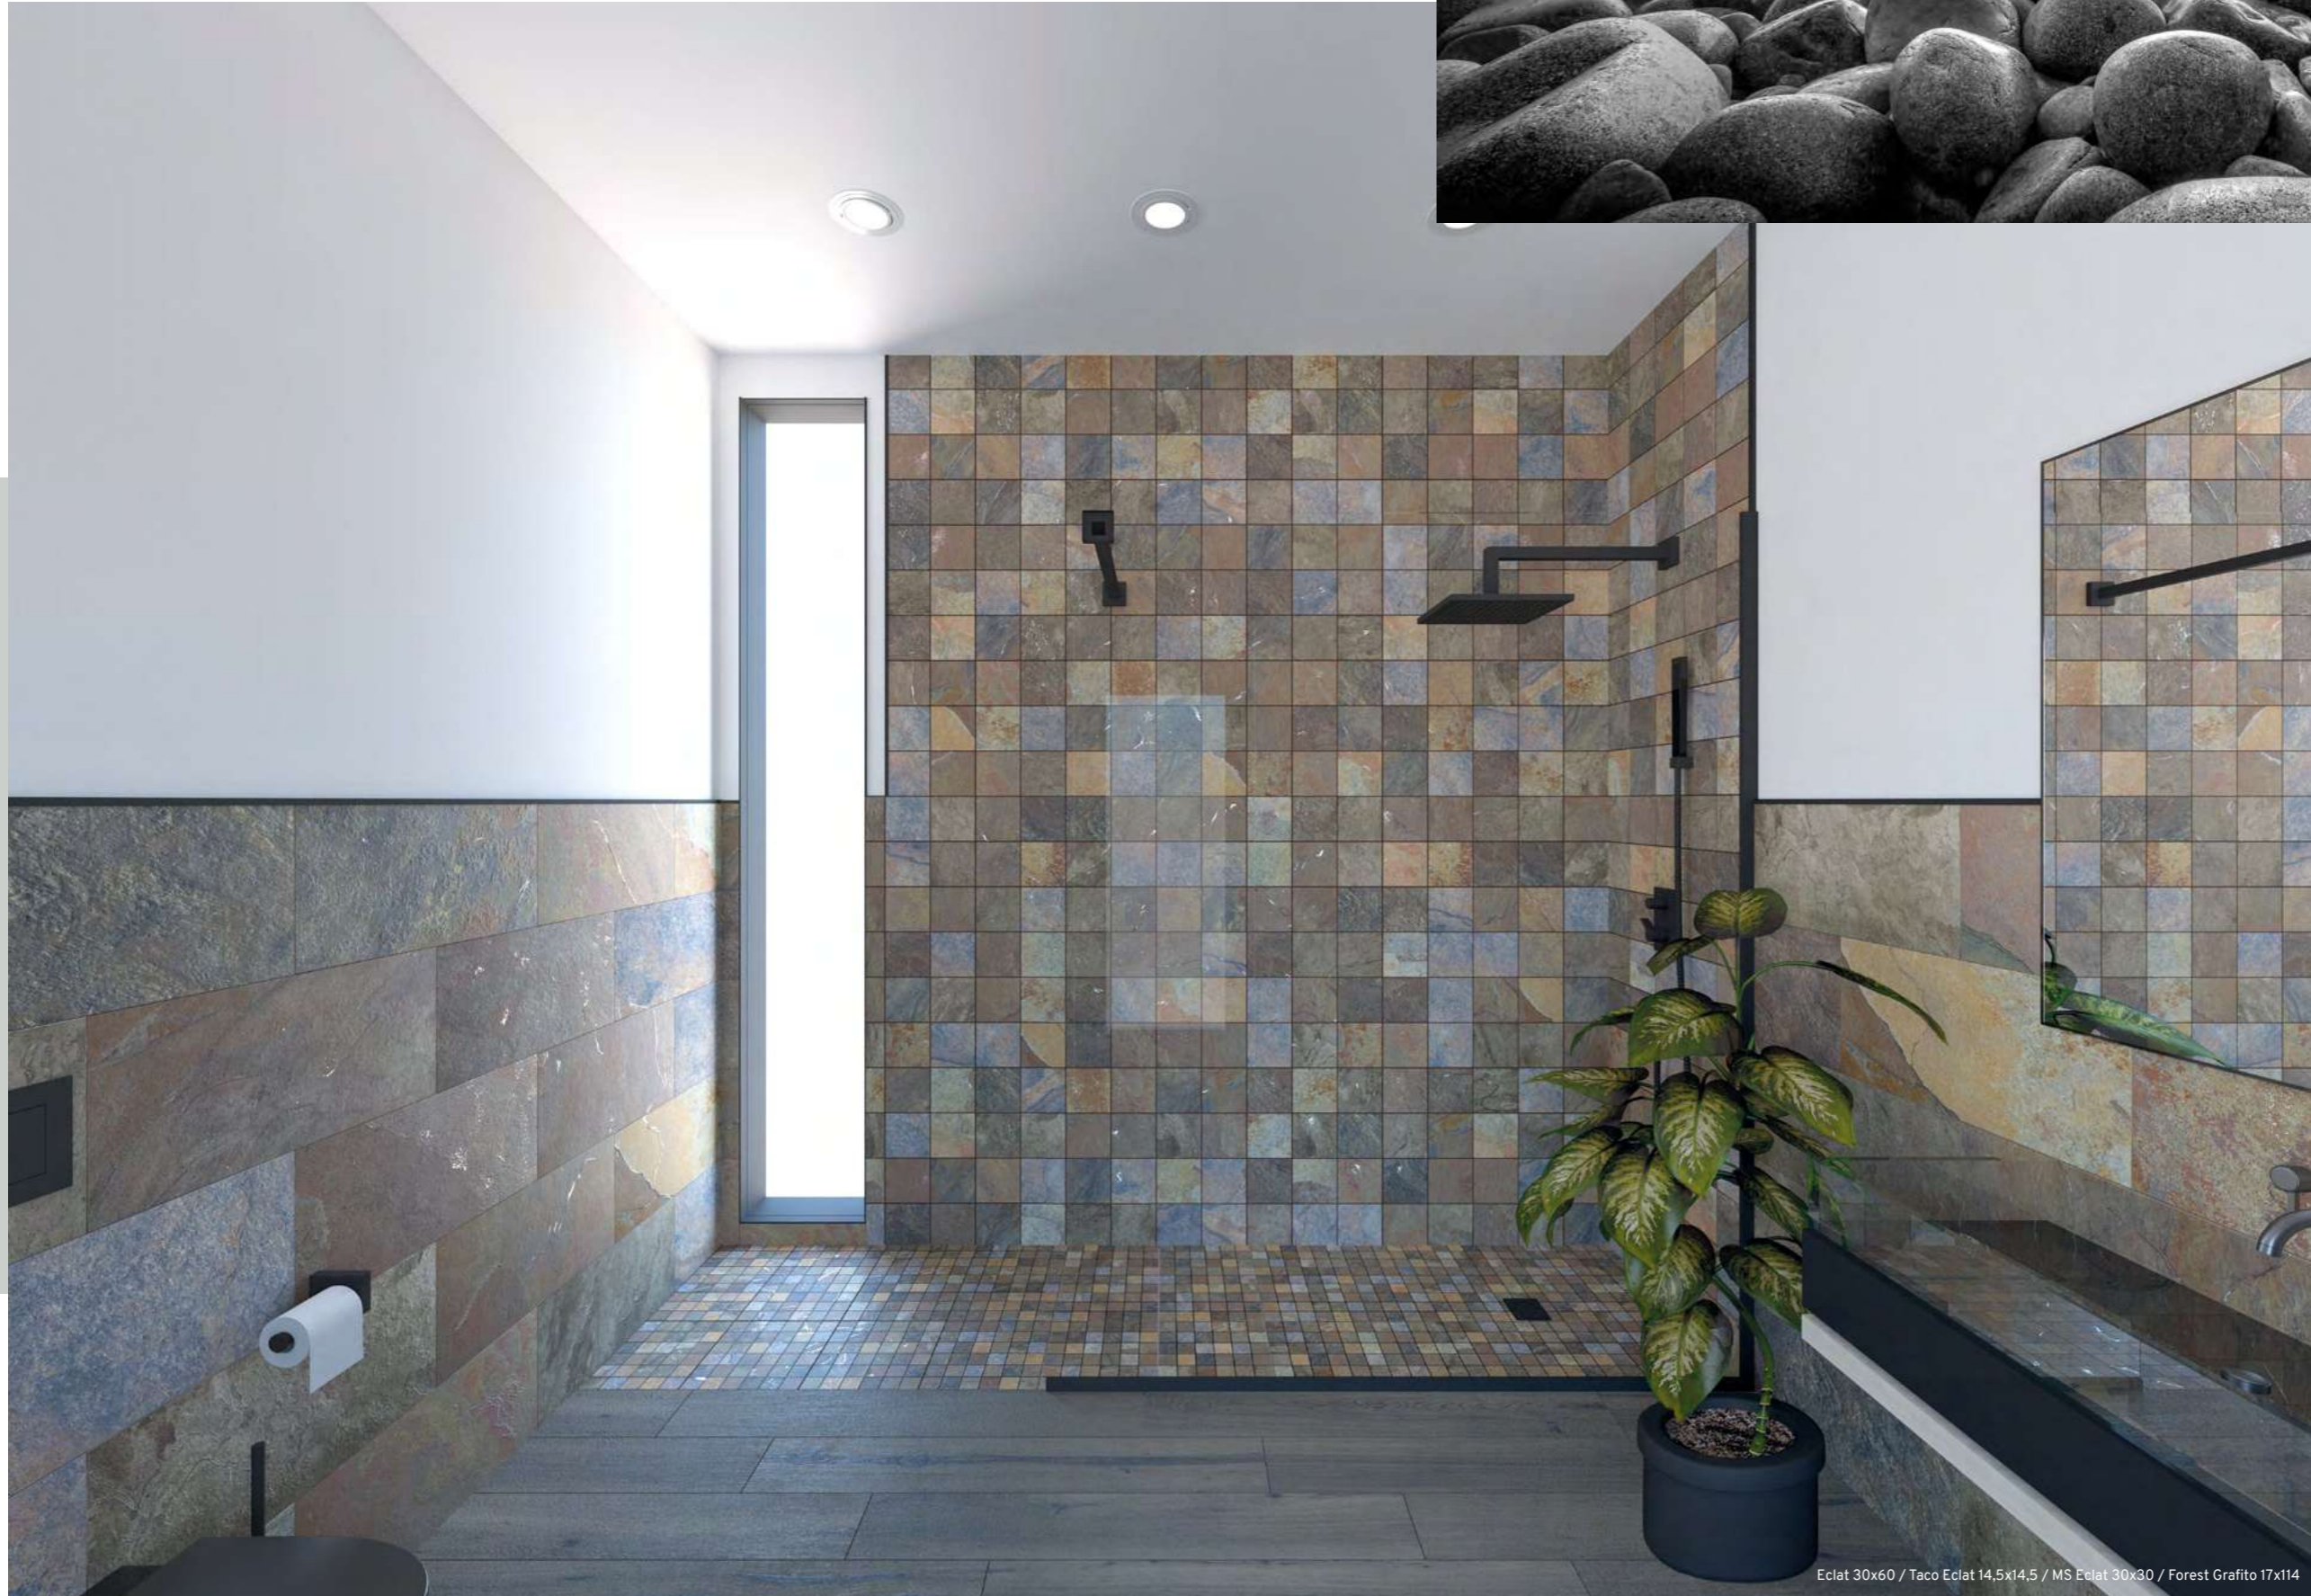

eclat

Destellos de luz sobre el acabado de la serie ECLAT

Basándonos en el diseño de piedra natural tipo pizarra, con una interesante variedad cromática, que partiendo del verde de la “Piedra de Bali” cubre un amplio espectro de tonalidades, desde las más oscuras pizarras pirenaicas hasta las más claras entre beige y blanco de las variedades americanas, pasando por las exóticas variantes azuladas. El relieve de pizarra y acompañado por unos acentos metálicos tridimensionales que destrellean con los cambios de la luz incidente, hacen de la colección una serie única. Sus propiedades antideslizantes lo hacen un producto idóneo para duchas y piscinas, así como en terrazas o piscinas.

Flashes of light on the finish of the ECLAT series Based on the slate look natural stone, with an interesting color variety, which starting from the green of the “Bali Stone” covers a wide spectrum of shades, from the darkest Pyrenean slate to the lightest between beige and white of the American varieties, going through the exotic bluish variants. The slate relief accompanied by three-dimensional metallic accents that sparkle with changes in incident light, make the collection unique. Its non-slip properties make it an ideal product for showers and swimming pools, as well as on terraces or swimming pools.

Eclat 30x60

30x60 · 12"x24"

Consulta el stock
Check the stock

ECLAT

Ver galería
Show
the gallery

Eclat 30x60 / Taco Eclat 14,5x14,5 / MS Eclat 30x30 / Forest Grafito 17x114

INDICE / INDEX

ECLAT

Eclat 30x60

Eclat 30x60 / Taco Eclat 14,5x14,5

1
01
INDICE / INDEX

Porcelánico / Porcelain tiles

Diferentes diseños / Different designs

ECLAT
30x60 / 12"x24"
P-024

Diferentes diseños / Different designs

TACO ECLAT
14,5x14,5 / 5,7"x5,7"
P-040