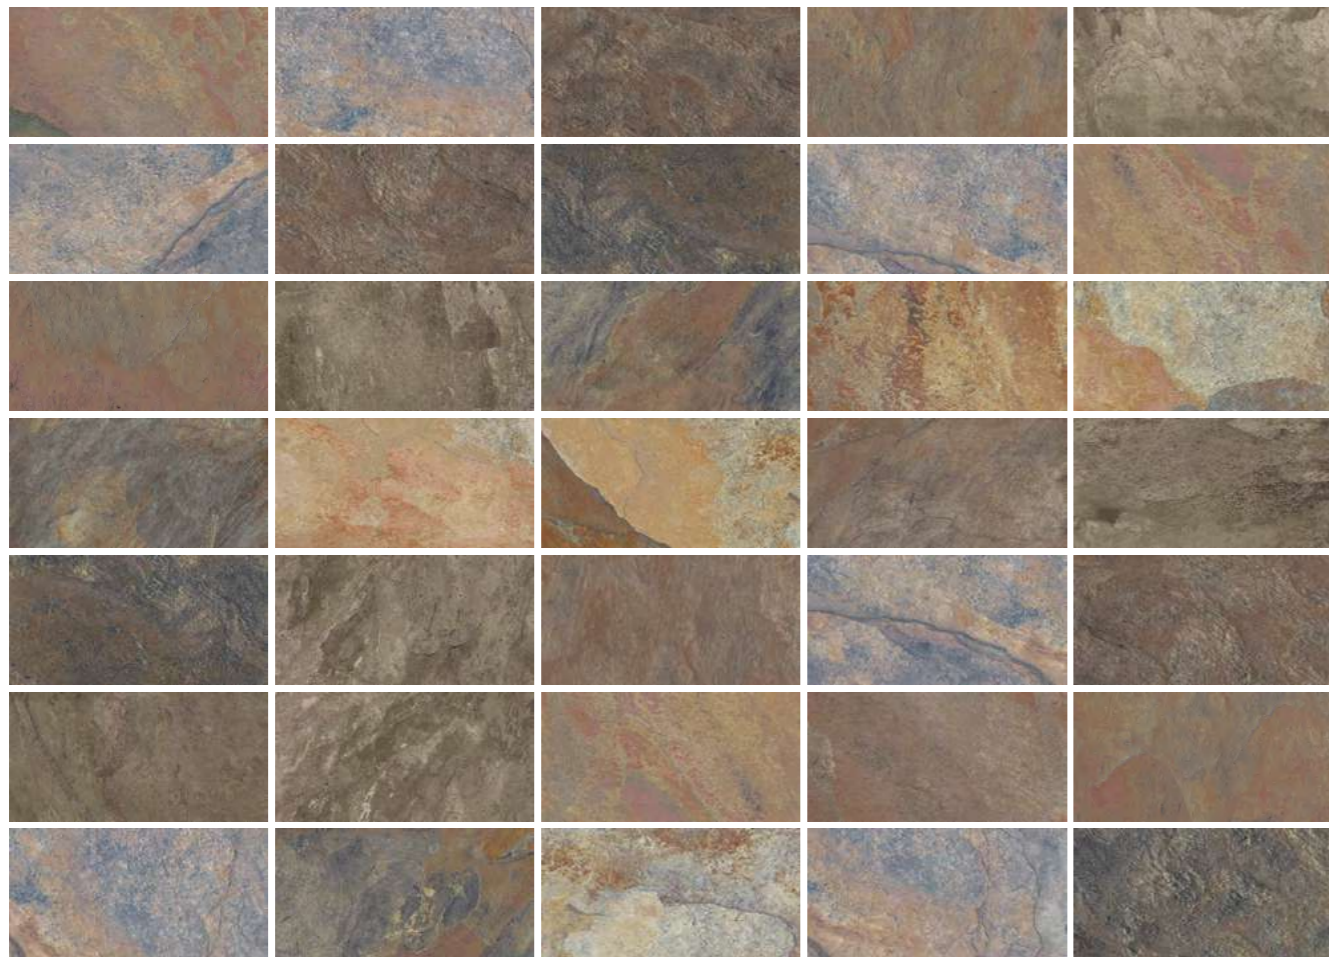

Porcelánico / Porcelain tiles

Diferentes diseños / Different designs

ECLAT
30x60 / 12"x24"
P-024

Diferentes diseños / Different designs

TACO ECLAT
14,5x14,5 / 5,7"x5,7"
P-040

MS ECLAT
30x30 / 12"x12"
E-060

Variedad gráfica / Design variety

Eclat 14,5x14,5 / Eclat 30x60

		BOX			PAL		EUR			
		PCS	M²	KG	BOX	M²	KG	BOX	M²	KG
30x60	12"x24"	8	1,44	28,43	-	-	-	48	69,12	1.390
14,5x14,5	5,7"x5,7"	44	0,93	19,95	72	66,61	1.461	-	-	-