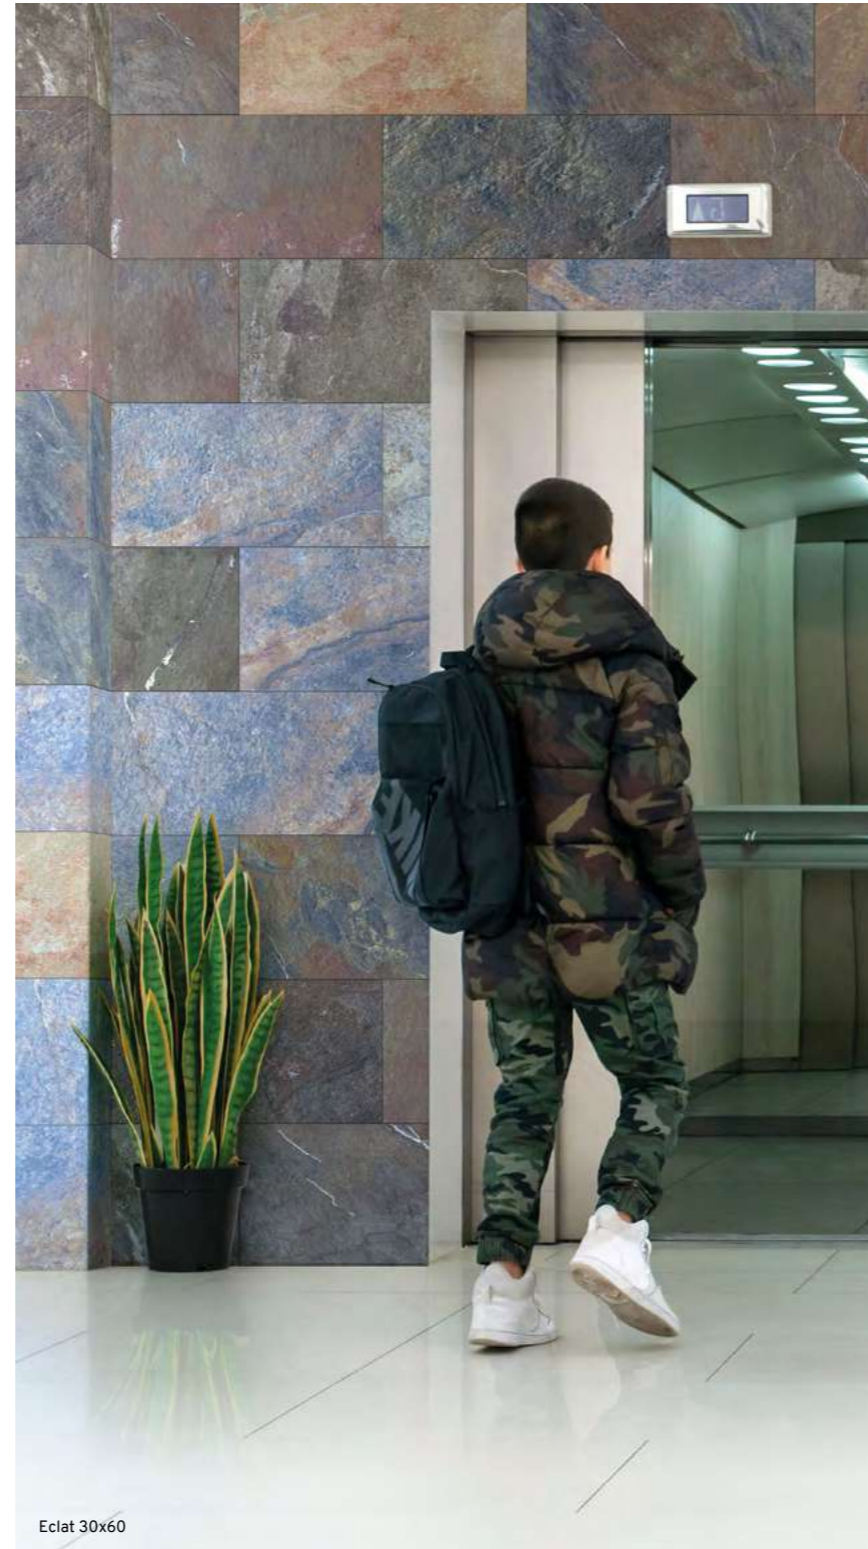

eclat

Destellos de luz sobre el acabado de la serie ECLAT

Basándonos en el diseño de piedra natural tipo pizarra, con una interesante variedad cromática, que partiendo del verde de la “Piedra de Bali” cubre un amplio espectro de tonalidades, desde las más oscuras pizarras pirenaicas hasta las más claras entre beige y blanco de las variedades americanas, pasando por las exóticas variantes azuladas. El relieve de pizarra y acompañado por unos acentos metálicos tridimensionales que destrellean con los cambios de la luz incidente, hacen de la colección una serie única. Sus propiedades antideslizantes lo hacen un producto idóneo para duchas y piscinas, así como en terrazas o piscinas.

Flashes of light on the finish of the ECLAT series Based on the slate look natural stone, with an interesting color variety, which starting from the green of the “Bali Stone” covers a wide spectrum of shades, from the darkest Pyrenean slate to the lightest between beige and white of the American varieties, going through the exotic bluish variants. The slate relief accompanied by three-dimensional metallic accents that sparkle with changes in incident light, make the collection unique. Its non-slip properties make it an ideal product for showers and swimming pools, as well as on terraces or swimming pools.