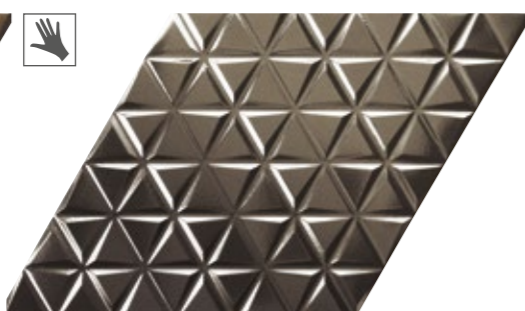

DIAMOND WAVES

70x40 cm 27,5"x16"

Diamond Waves Gold 70x40 cm. · 27,5"x16"
Pav. Diamond Marquina 70x40 cm. · 27,5"x16"

Diamond Waves Anthracite 70x40 cm. · 27,5"x16"
Pav. Diamond Marquina Chevron (L) y (R) 70x40 cm. · 27,5"x16"

Diamond Waves Copper 70x40 cm. · 27,5"x16" · Diamond Statuario 70x40 cm. · 27,5"x16"
Pav. Diamond Statuario Chevron (L) y (R) 70x40 cm. · 27,5"x16"

DIAMOND WAVES GOLD
70x40 cm. · 27,5"x16" CK-80

DIAMOND WAVES ANTHRACITE
70x40 cm. · 27,5"x16" CK-80