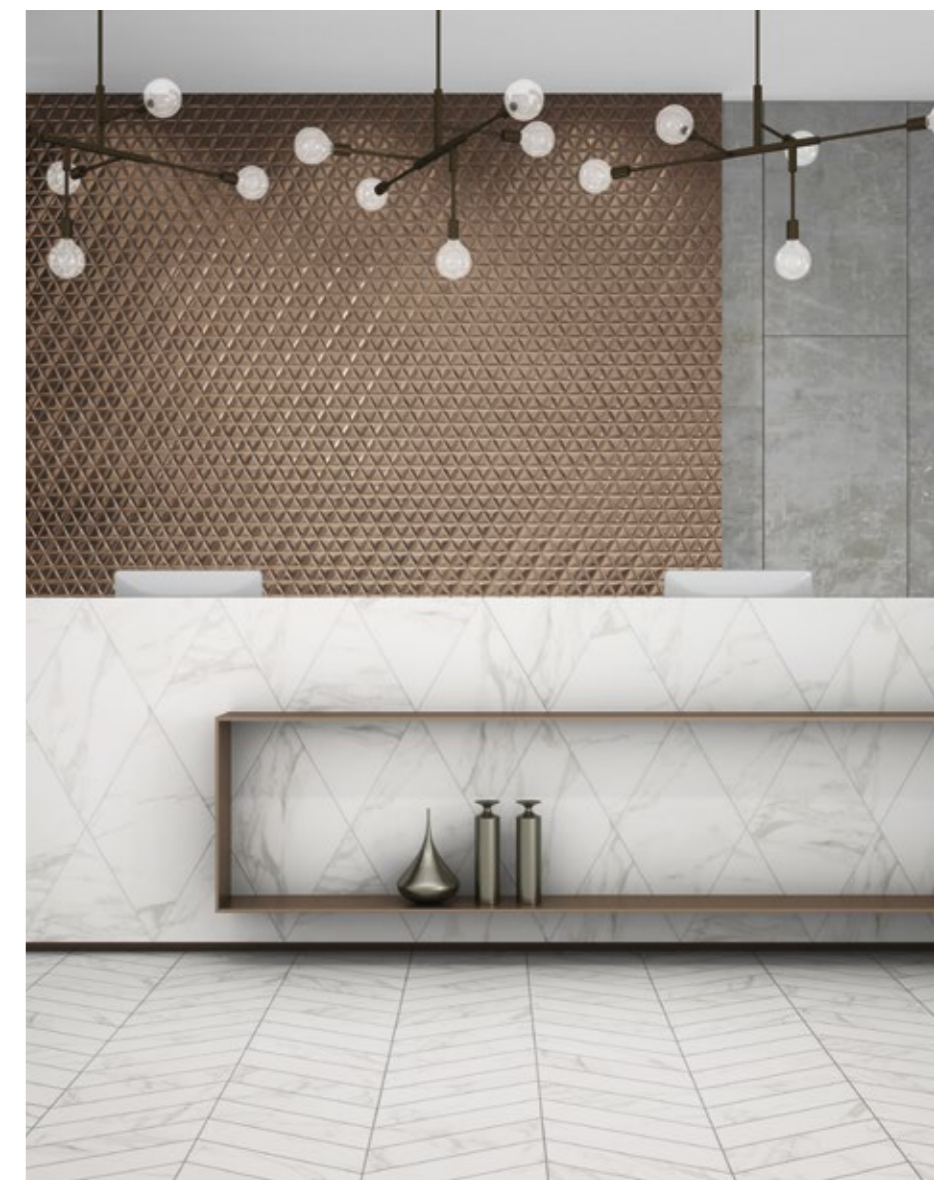

DIAMOND WAVES

70x40 cm 27,5"x16"

Diamond Waves Gold 70x40 cm. · 27,5"x16"
Pav. Diamond Marquina 70x40 cm. · 27,5"x16"

Diamond Waves Anthracite 70x40 cm. · 27,5"x16"
Pav. Diamond Marquina Chevron (L) y (R) 70x40 cm. · 27,5"x16"

Diamond Waves Copper 70x40 cm. · 27,5"x16" · Diamond Statuario 70x40 cm. · 27,5"x16"
Pav. Diamond Statuario Chevron (L) y (R) 70x40 cm. · 27,5"x16"

DIAMOND WAVES GOLD
70x40 cm. · 27,5"x16" CK-80

DIAMOND WAVES ANTHRACITE
70x40 cm. · 27,5"x16" CK-80

DIAMOND WAVES COPPER
70x40 cm. · 27,5"x16" CK-80

+ IDEAS
ESPACIO CREATIVO
CREATIVE SPACES

Roof Blanco
Pág. 60-65

Pattern Negro
Pág. 364-367

PAVIMENTO
SUGERIDO
SUGGESTED FLOOR TILE

Diamond Statuario
Pág. 32-35

Wall & Floor Tile

Características Técnicas / Technical Characteristics

Diamond Statuario Waves 70x40 cm. · 27,5"x16" · Diamond Statuario Deco 70x40 cm. · 27,5"x16"
Pav. Diamond Statuario Chevron (L) y (R) 70x40 cm. · 27,5"x16"