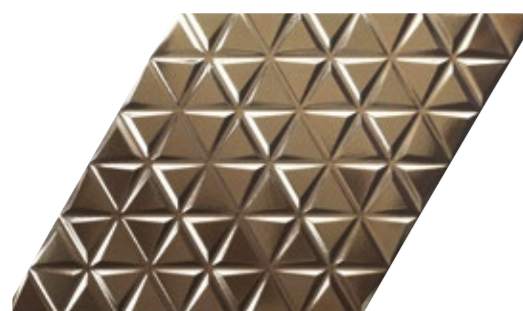

DIAMOND WAVES

70x40 cm 27,5"x16"

Diamond Waves Gold 70x40 cm. · 27,5"x16"
Pav. Diamond Marquina 70x40 cm. · 27,5"x16"

Diamond Waves Anthracite 70x40 cm. · 27,5"x16"
Pav. Diamond Marquina Chevron (L) y (R) 70x40 cm. · 27,5"x16"

Diamond Waves Copper 70x40 cm. · 27,5"x16" · Diamond Statuario 70x40 cm. · 27,5"x16"
Pav. Diamond Statuario Chevron (L) y (R) 70x40 cm. · 27,5"x16"

DIAMOND WAVES GOLD
70x40 cm. · 27,5"x16" CK-80

DIAMOND WAVES ANTHRACITE
70x40 cm. · 27,5"x16" CK-80