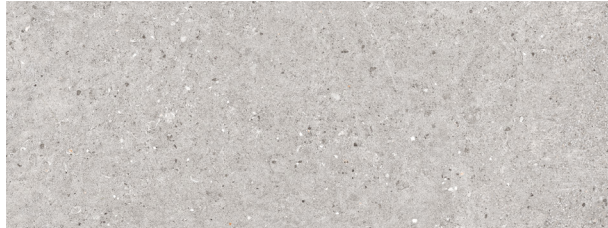

Prada Acero  
 59,6 x 59,6 cm G-354  
 100 x 100 cm G-377 HIGHKER  
 120 x 120 cm G-392 ECOLOGIC  
 HIGHKER

Prada Acero Antislip  
 59,6 x 59,6 cm G-359  
 Rectified Porcellanato Tiles / Coloured Biscuit  
 Gres Porcelánico Rectificado / Color Masa

Prada Caliza  
 59,6 x 59,6 cm G-354  
 100 x 100 cm G-377 HIGHKER  
 120 x 120 cm G-392 ECOLOGIC  
 HIGHKER

Prada Caliza Antislip  
 59,6 x 59,6 cm G-359  
 Rectified Porcellanato Tiles / Coloured Biscuit  
 Gres Porcelánico Rectificado / Color Masa

Prada Grey  
 59,6 x 59,6 cm G-354  
 100 x 100 cm G-377 HIGHKER  
 120 x 120 cm G-392 ECOLOGIC  
 HIGHKER

Prada Grey Antislip  
 59,6 x 59,6 cm G-359  
 Rectified Porcellanato Tiles / Coloured Biscuit  
 Gres Porcelánico Rectificado / Color Masa