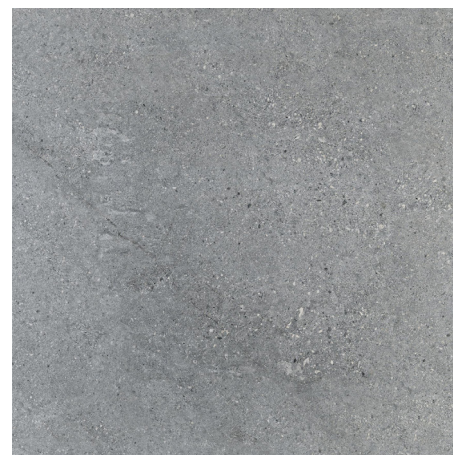

Prada Acero  
 59,6 x 59,6 cm G-354  
 100 x 100 cm G-377 HIGHKER  
 120 x 120 cm G-392 ECOLOGIC  
 HIGHKER

Prada Acero Antislip  
 59,6 x 59,6 cm G-359  
 Rectified Porcellanato Tiles / Coloured Biscuit  
 Gres Porcelánico Rectificado / Color Masa

Prada Caliza  
 59,6 x 59,6 cm G-354  
 100 x 100 cm G-377 HIGHKER  
 120 x 120 cm G-392 ECOLOGIC  
 HIGHKER

Prada Caliza Antislip  
 59,6 x 59,6 cm G-359  
 Rectified Porcellanato Tiles / Coloured Biscuit  
 Gres Porcelánico Rectificado / Color Masa