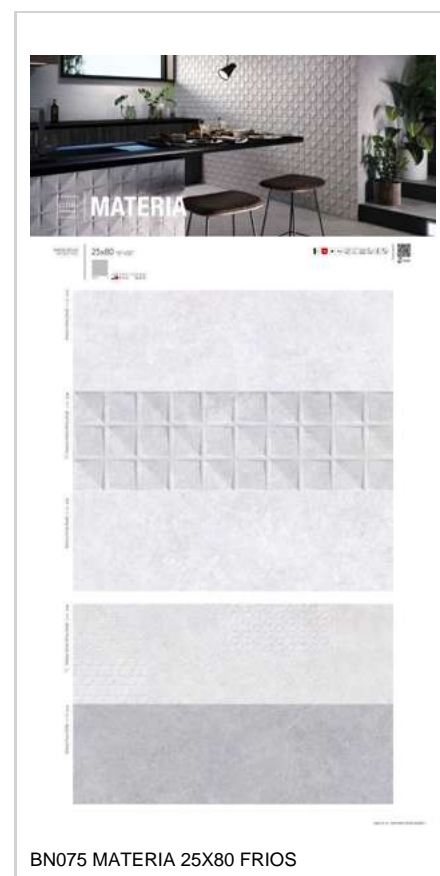

PELDAÑO ANGULO ROMO | 75x150 ...  
SP2071  
75X150

PELDAÑO GRADONE RECTO | 75x1...  
SP2099  
75X150

ANGULO GRADONE RECTO | 75x15...  
SP2100  
75X150

PHOTO GALLERY

BOARDS

DISPLAYS

BOX BRICK&MORE; MATERIA

CUNA EXPOSITOR MATERIA 40X120-6PZ

EXPOSITOR 75X150

EXPOSITOR CORREDERA 75X150 MATERIA

EXPOSITOR MALAGA 24

EXPOSITOR LISBOA 9+2

TORRE PORCELANICO

TORRE TOTEM 12 PZ

TOTEM MADERA 75X75-60X60

CUNA TOTEM 40X120 - 12 PZ