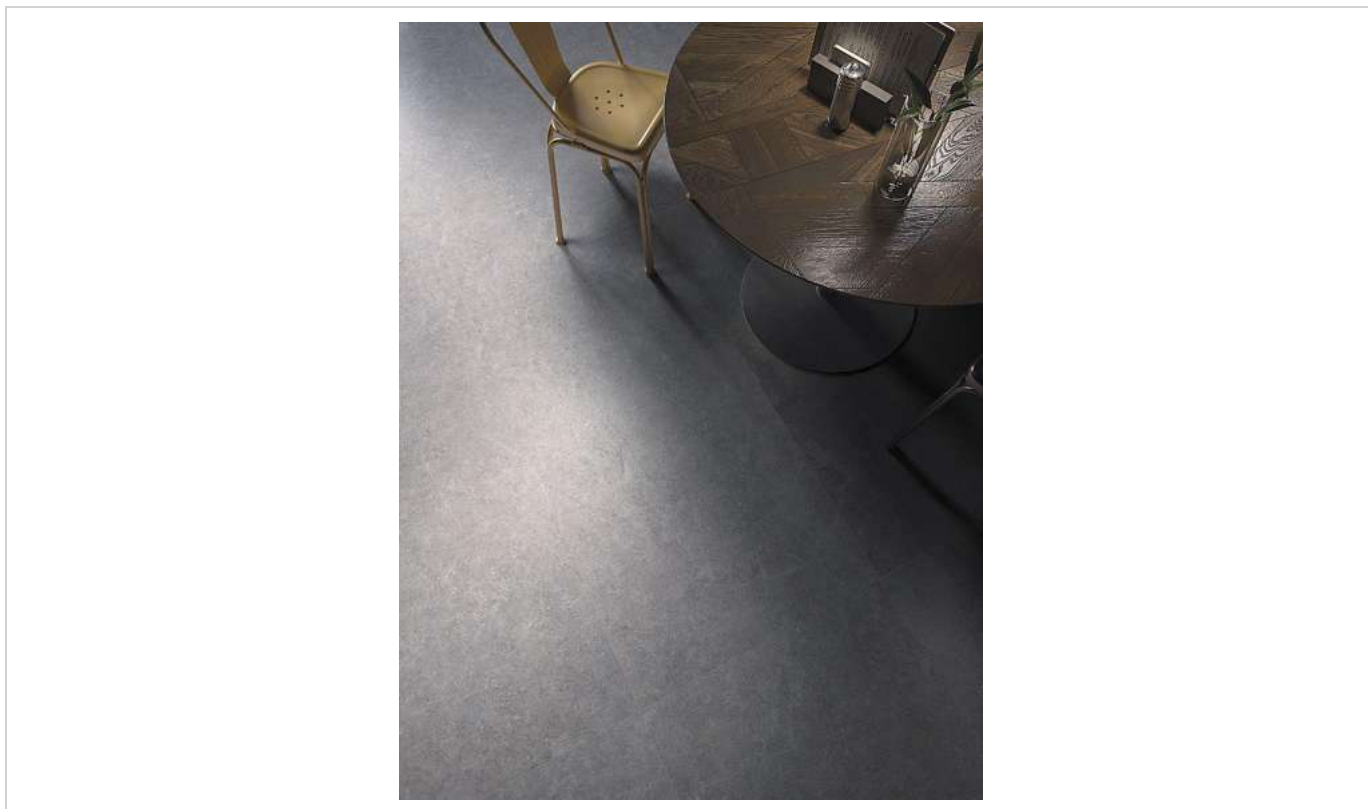

PELDAÑO ANGULO ROMO | 75x150 ...  
SP2071  
75X150

PELDAÑO GRADONE RECTO | 75x1...  
SP2099  
75X150

ANGULO GRADONE RECTO | 75x15...  
SP2100  
75X150

PHOTO GALLERY

BOARDS

DISPLAYS

BOX BRICK&MORE; MATERIA

CUNA EXPOSITOR MATERIA 40X120-6PZ