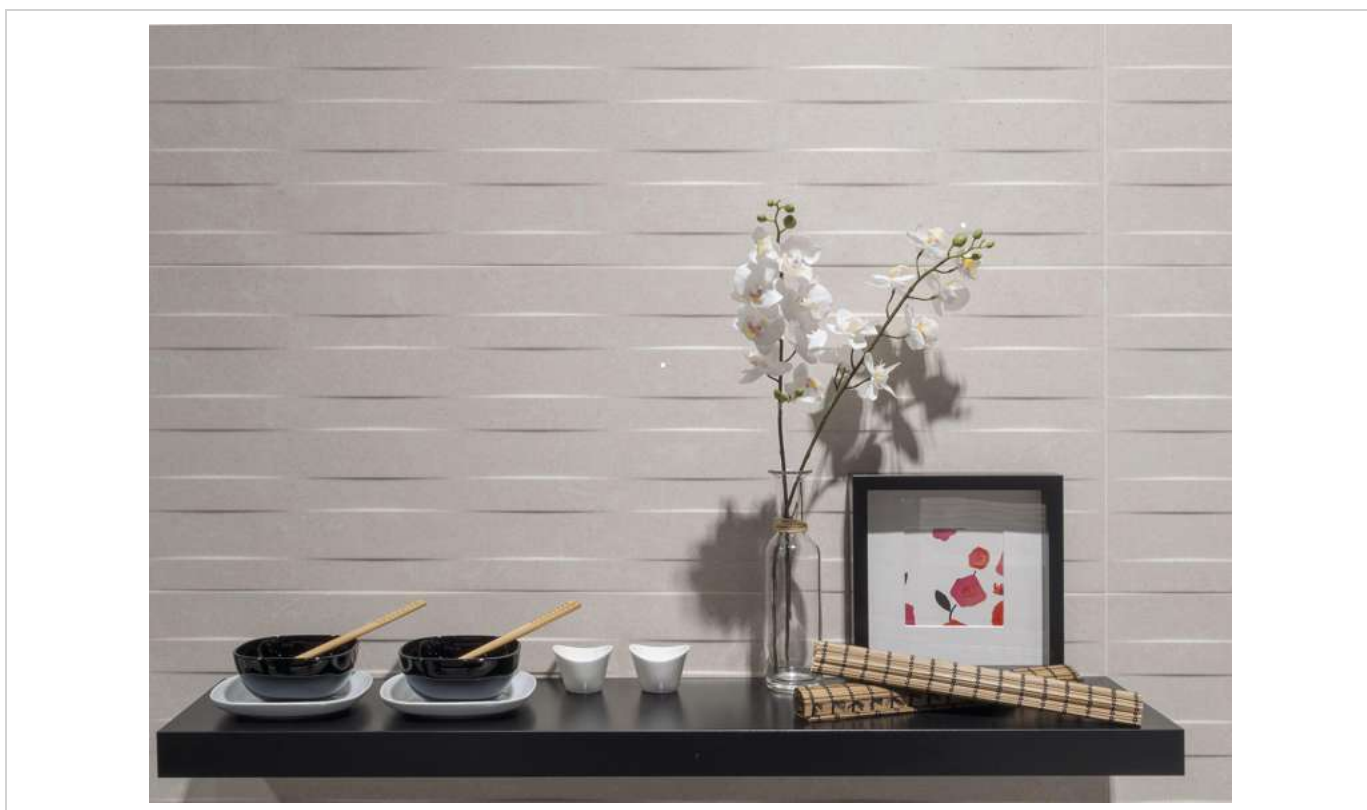

PELDAÑO ANGULO ROMO | 75x150 ...  
SP2071  
75X150

PELDAÑO GRADONE RECTO | 75x1...  
SP2099  
75X150

ANGULO GRADONE RECTO | 75x15...  
SP2100  
75X150

PHOTO GALLERY

BOARDS

DISPLAYS

BOX BRICK&MORE; MATERIA

CUNA EXPOSITOR MATERIA 40X120-6PZ