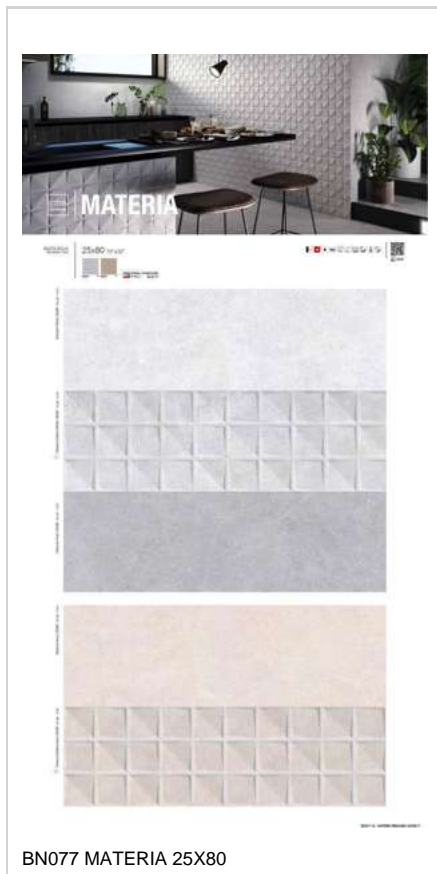

PELDAÑO ANGULO ROMO | 75x150 ...  
SP2071  
75X150

PELDAÑO GRADONE RECTO | 75x1...  
SP2099  
75X150

ANGULO GRADONE RECTO | 75x15...  
SP2100  
75X150

PHOTO GALLERY

BOARDS

DISPLAYS

BOX BRICK&MORE; MATERIA

CUNA EXPOSITOR MATERIA 40X120-6PZ

EXPOSITOR 75X150

EXPOSITOR CORREDERA 75X150 MATERIA

EXPOSITOR MALAGA 24

EXPOSITOR LISBOA 9+2

TORRE PORCELANICO

TORRE TOTEM 12 PZ

TOTEM MADERA 75X75-60X60

CUNA TOTEM 40X120 - 12 PZ