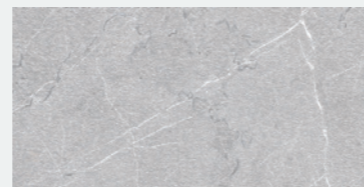

GF-20083  
Carven 45x90 / 17,7"x35,5"

Pearl

Grey

Dark

GF-20085  
Carven 32x62,5 / 12,6"x24,6"

Pearl

Grey

Dark