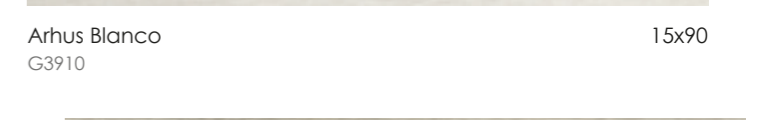

Arhus Paja
G3924 15x90