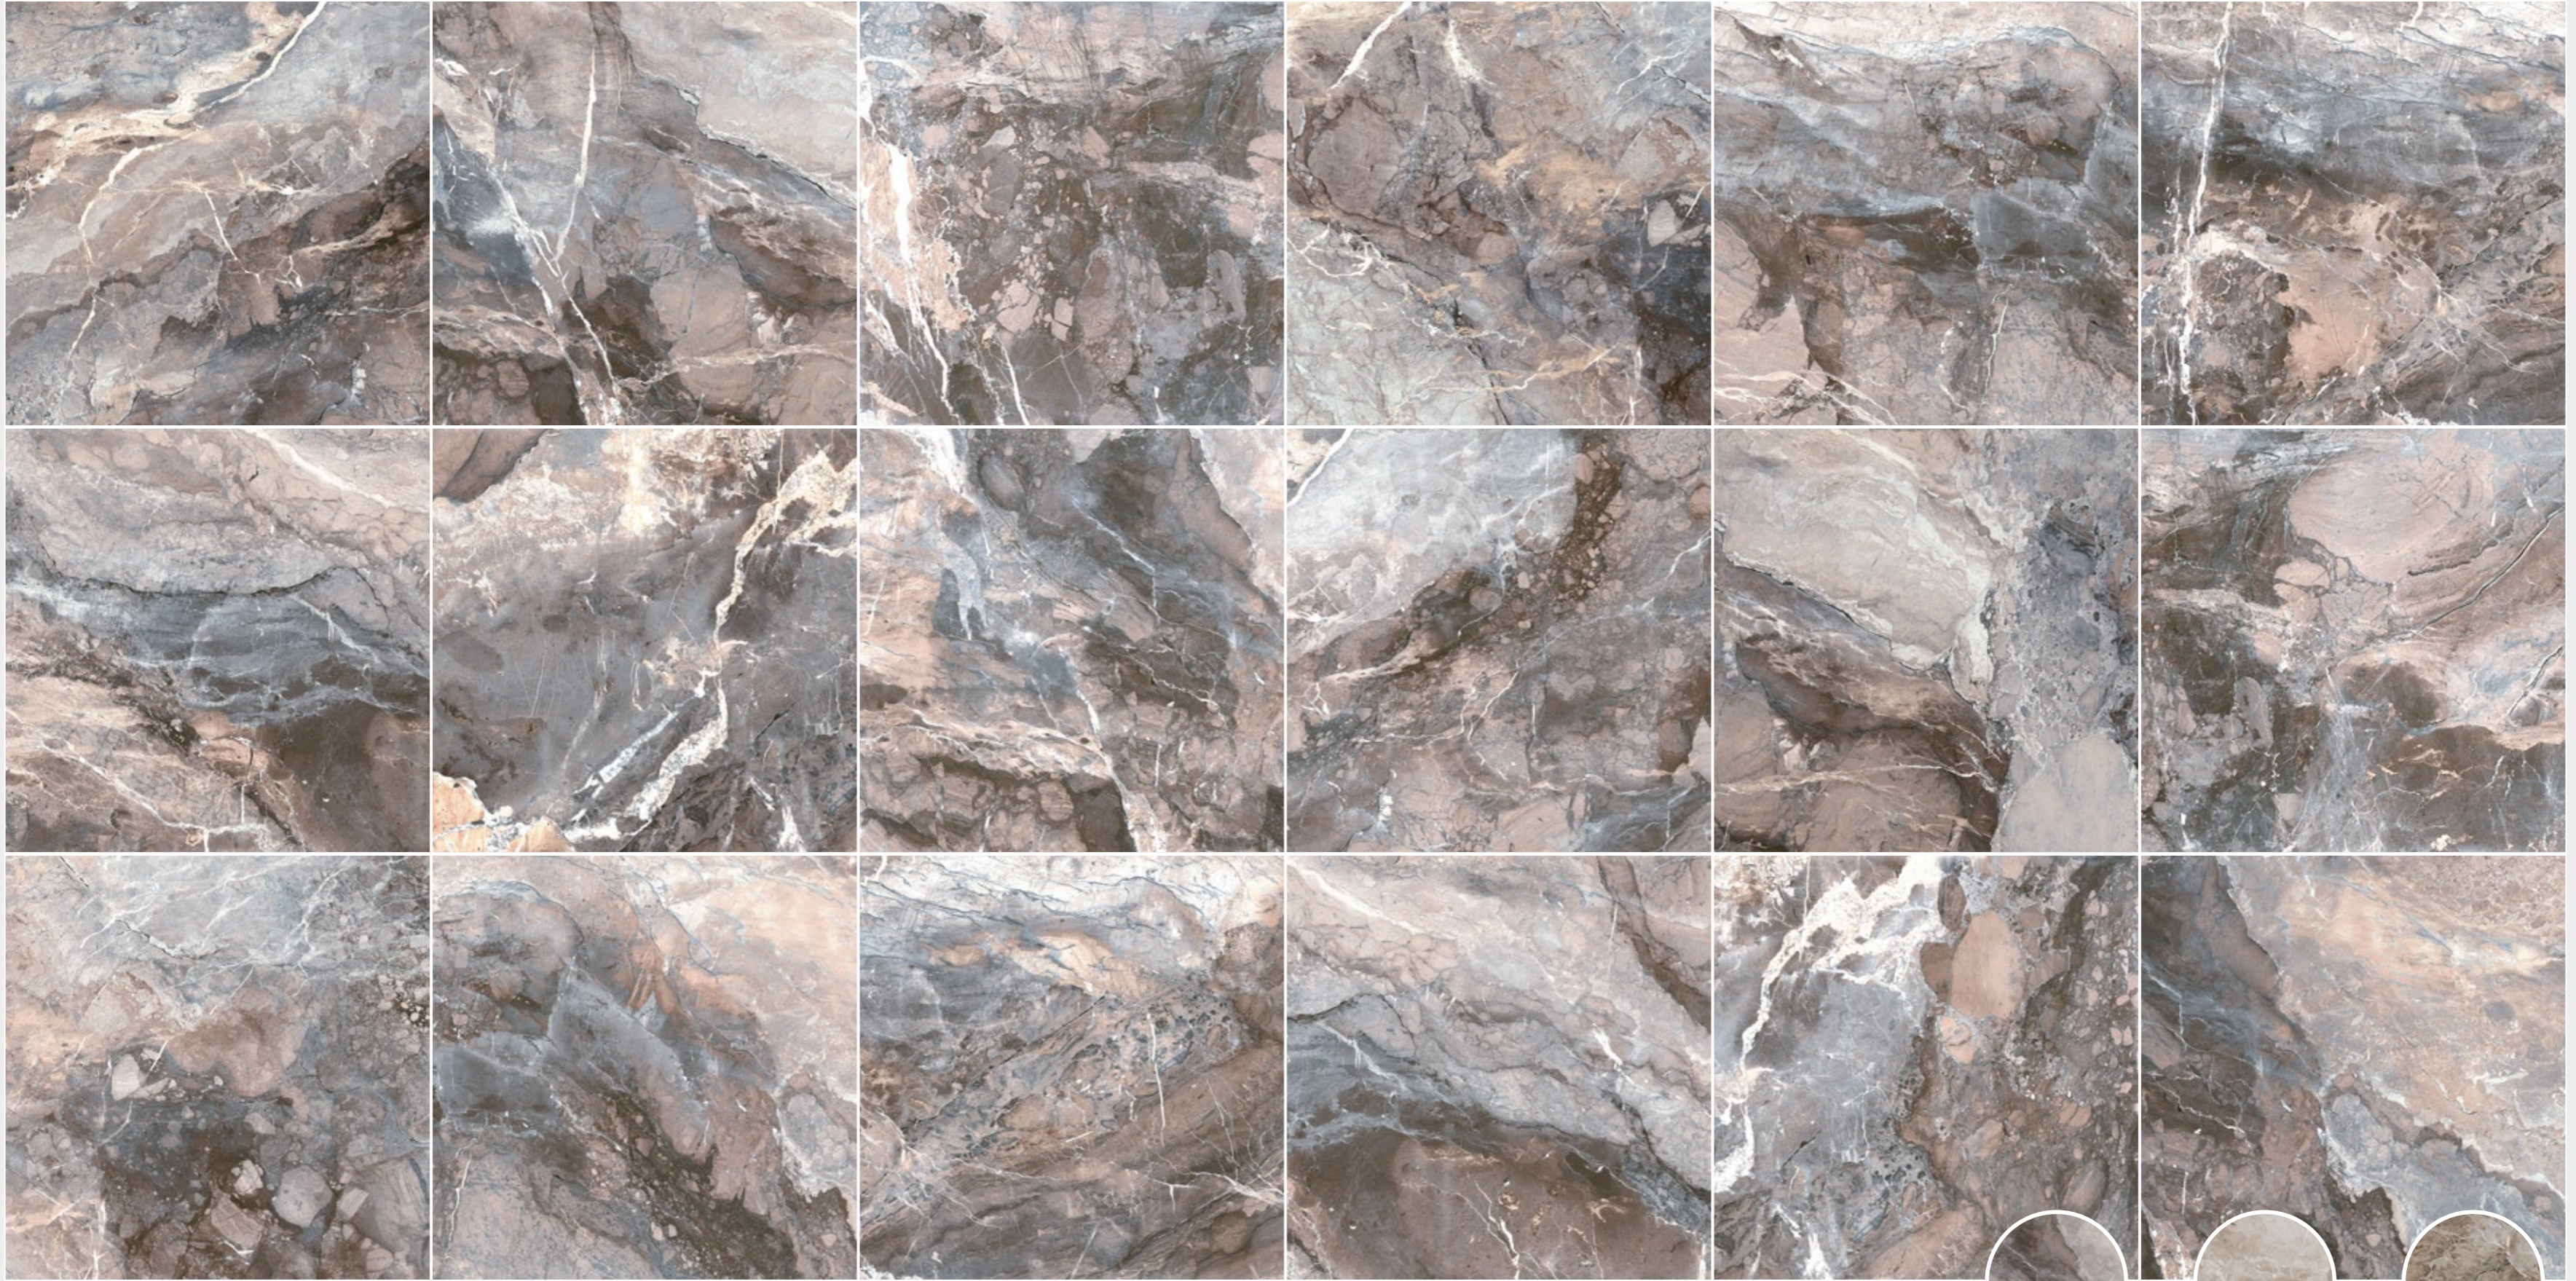

AT **LUSSO GRIS 75X75**

Gris

Crema

Café