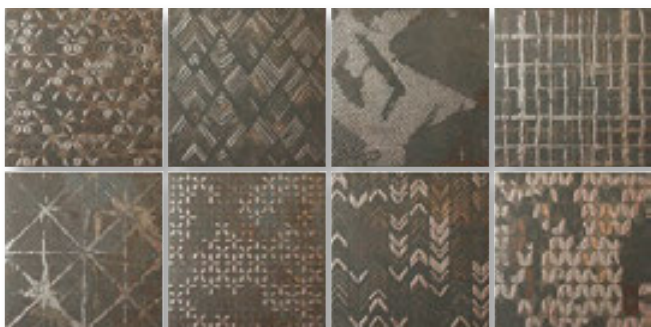

DIURNE

187773 Diurne Oxide Plate
20x20 cm./7.9"x7.9" M945

187759 Diurne Oxide
20x20 cm./7.9"x7.9" M895

187712 Diurne Grey
30x90 cm./11.8"x35.4" M924

187711 Diurne Sand
30x90 cm./11.8"x35.4" M924

187760 Diurne Oxide Ethnic
20x20 cm./7.9"x7.9" M960

187771 Eclat Grey
30x90 cm./11.8"x35.4" D880

187769 Eclat Sand
30x90 cm./11.8"x35.4" D880

187728 Diurne Oxide
60x120 cm./23.6"x47.2" M938

**PORCELÁNICO MASA COLOREADA /
COLOURED BODY PORCELAIN TILE**

187736 Rodapie Diurne Oxide
9,5x60 cm./3.7"x23.6" D118