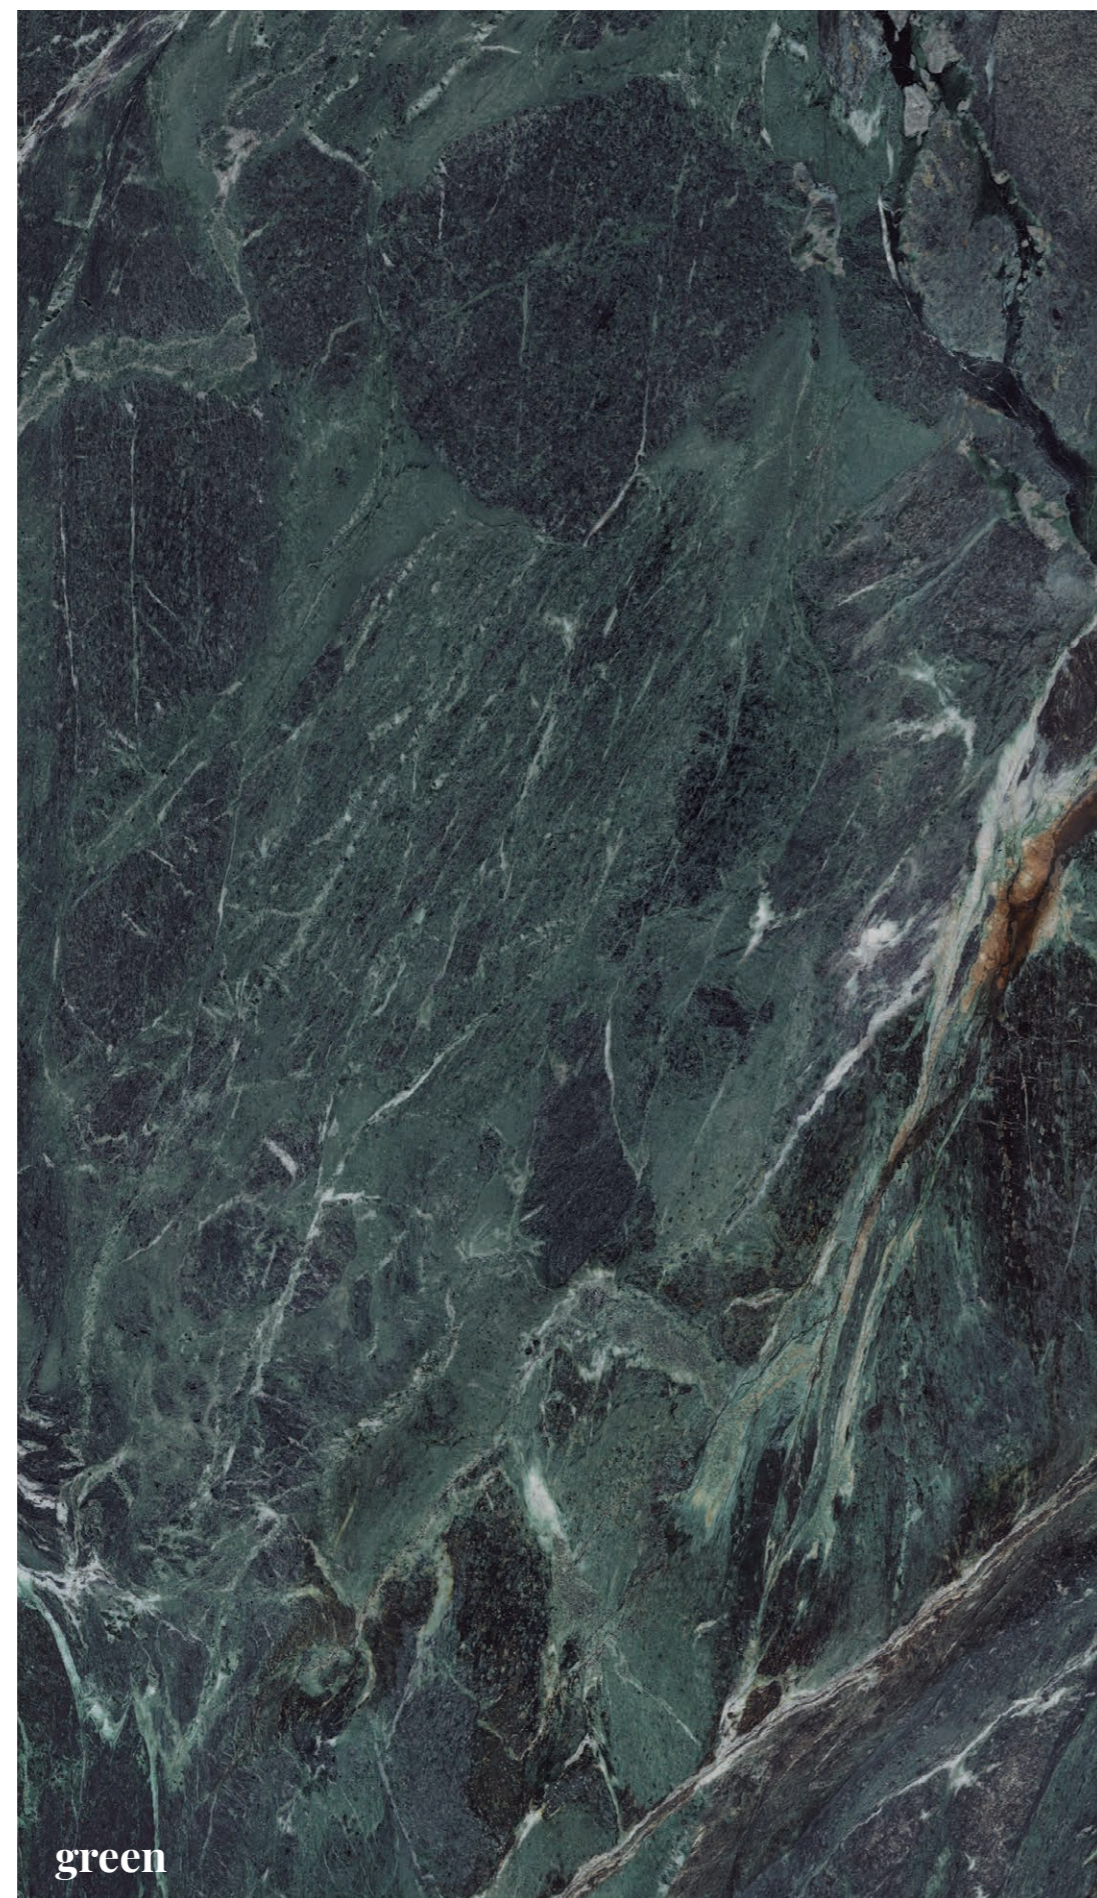

LUX EUPHORIA

Colores disponibles / Available colours / Couleurs disponibles

Formatos / Sizes / Formats

120x280
47,24"x110,23"

6 mm

60x120
23,62"x47,24"

10,5 mm

120x120
47,24"x47,24"

10,2 mm

13x15
5,11"x5,90"

32,5x22,5
12,79"x8,85"

30x30 (5x5)
11,81"x11,81"

Códigos / Codes / Codes

Lux Euphoria Green

● 120x280	Rec.	M316	054.961.0110.12230	
● 60x120	Rec.	M150	046.869.0110.12230	
● 120x120	Rec.	M203	046.120.0110.12230	

Malla LuxEuphoria

● Green	30x30(5) Malla	M251	086.281.0189.12230	
● Green	32,5x22,5 Malla	P53	086.297.0189.12230	

Hexa Lux Euphoria

● Green	13x15	M134	015.056.0110.12221	

Golden Hexa

● Oro Mate	13x15	P16	025.956.0439.12244	
● Plata Mate	13x15	P14	025.956.0438.12244	

green