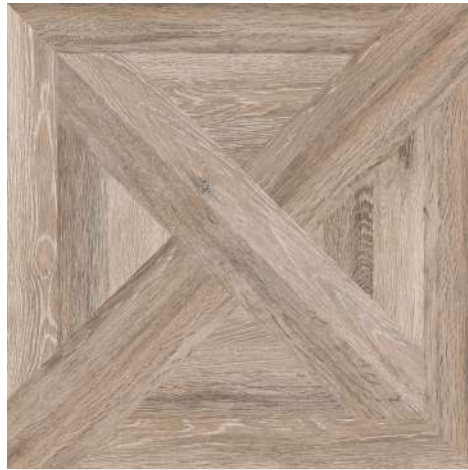

Manhattan 59 Mercury
NB800 / 202.355
59,4 x 59,4 cm

Manhattan 59 Shadow
NB800 / 202.354
59,4 x 59,4 cm

Manhattan 59 Nature
NB800 / 202.356
59,4 x 59,4 cm

Manhattan 59 Cherry
NB800 / 202.357
59,4 x 59,4 cm

Rodapies Sugeridos

Rod. Valdiviana 1989 Nature Romo Esm
CC152 / 280.263
10 x 89 cm

Rod. Secuoya 1989 Mercury Romo Esm
CC152 / 280.258
10 x 89 cm

Rod. Secuoya 1989 Moon Romo Esm
CC152 / 280.256
10 x 89 cm