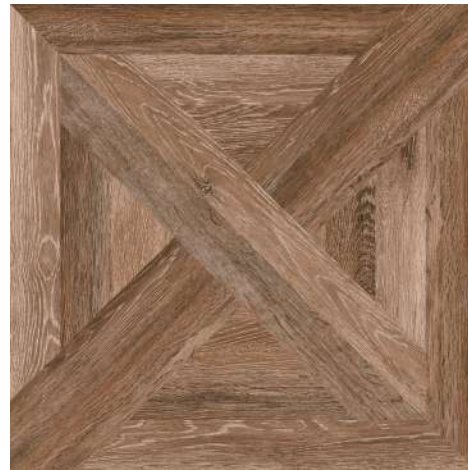

Manhattan 59 Mercury
NB800 / 202.355
59,4 x 59,4 cm

Manhattan 59 Shadow
NB800 / 202.354
59,4 x 59,4 cm

Manhattan 59 Nature
NB800 / 202.356
59,4 x 59,4 cm

Manhattan 59 Cherry
NB800 / 202.357
59,4 x 59,4 cm

Rodapies Sugeridos

Rod. Valdiviana 1989 Nature Romo Esm
CC152 / 280.263
10 x 89 cm

Rod. Secuoya 1989 Mercury Romo Esm
CC152 / 280.258
10 x 89 cm

Rod. Secuoya 1989 Moon Romo Esm
CC152 / 280.256
10 x 89 cm