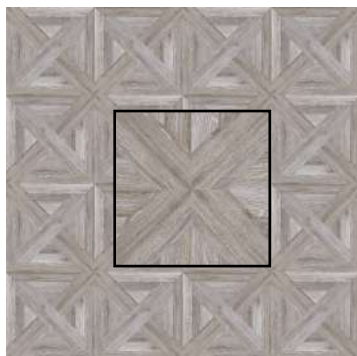

Manhattan 59 Mercury
NB800 / 202.355
59,4 x 59,4 cm

Manhattan 59 Shadow
NB800 / 202.354
59,4 x 59,4 cm

Manhattan 59 Nature
NB800 / 202.356
59,4 x 59,4 cm

Manhattan 59 Cherry
NB800 / 202.357
59,4 x 59,4 cm

Rodapies Sugeridos

Rod. Valdiviana 1989 Nature Romo Esm
CC152 / 280.263
10 x 89 cm

Rod. Secuoya 1989 Mercury Romo Esm
CC152 / 280.258
10 x 89 cm

Rod. Secuoya 1989 Moon Romo Esm
CC152 / 280.256
10 x 89 cm

Rod. Valdiviana 1989 Tree Romo Esm
CC152 / 280.262
10 x 89 cm

Rod. Blanco 59 Mate Romo Esm
CC128 / 251.573
10 x 59 cm

Colocacion Recomendada

PACKING	SIZE cms.	PCS. box
Base	59,4x59,4	3
Rodapié Romo	10x59	15
Rodapie Romo	10x89	12