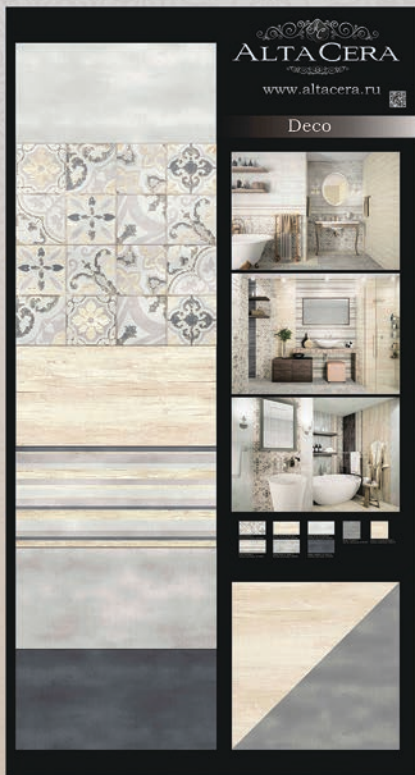

ALTA CERA

DECO

узор

пэчворк

Коллекция Deco

Коллекция плитки Deco с элементами пэчворка создана для того, чтобы привлечь внимание. Затейливый узор с фактурой бетона в сочетании с текстурой дерева, создает гармонию природного материала с рукотворным. Благодаря разнообразию элементов можно создать неповторимый интерьер ванной комнаты.

Плитка напольная
Glossy Groundy FT3GLS11
418x418

Плитка настенная
Deco WT9DEC17
249x500

Плитка настенная
Shape White WT9SHP00
249x500

Выставочные технические панели под европейский формат экспозиторов
1000x1920 мм и 800x1800 мм.

1000x1920

800x1800