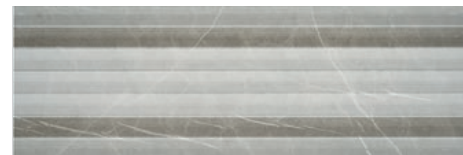

Aran Darkgrey – 59x59 cm · 24" x 24"

Mate
Matt

Destonificado
Shading variation

Imágenes no repetitivas
Different skill-screen effects

Aran Lightgrey

29x59 cm · 12" x 24" - Rc-
30x60 cm · 12" x 24"
59x59 cm · 24" x 24" - Rc-
60x60 cm · 24" x 24"
60x120 cm · 24" x 48" - Rc-
120x120 cm · 48" x 48" - Rc-

G-376
G-375
G-610
G-611
G-670
G-975

Aran Grey

29x59 cm · 12" x 24" - Rc-
30x60 cm · 12" x 24"
59x59 cm · 24" x 24" - Rc-
60x60 cm · 24" x 24"
60x120 cm · 24" x 48" - Rc-
120x120 cm · 48" x 48" - Rc-

G-376
G-375
G-610
G-611
G-670
G-975

WB Mate Matt Destonificado Shading variation Imágenes no repetitivas Different skill-screen effects

Aran Lightgrey
25x75 cm · 10"x30" G-275

Aran Grey
25x75 cm · 10"x30" G-275

Aran Darkgrey
25x75 cm · 10"x30" G-275

Montana Mix
25x75 cm · 10"x30" G-280

Valley Mix
25x75 cm · 10"x30" G-280

Aran Lightgrey
30x90 cm · 12"x36" G-500

Montana Lightgrey
30x90 cm · 12"x36" G-510

Valley Lightgrey
30x90 cm · 12"x36" G-510

WB Mate Matt Rectificado Rectified Destonificado Shading variation Imágenes no repetitivas Different skill-screen effects