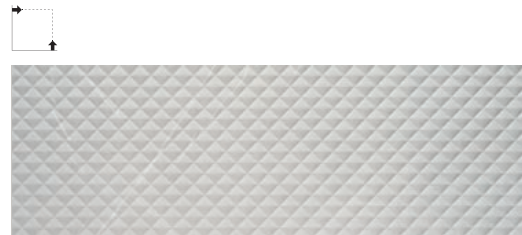

WB Mate Matt Destonificado Shading variation Imágenes no repetitivas Different skill-screen effects

Aran Lightgrey
25x75 cm · 10"x30" G-275

Aran Grey
25x75 cm · 10"x30" G-275

Aran Darkgrey
25x75 cm · 10"x30" G-275

Montana Mix
25x75 cm · 10"x30" G-280

Valley Mix
25x75 cm · 10"x30" G-280

Aran Lightgrey
30x90 cm · 12"x36" G-500

Montana Lightgrey
30x90 cm · 12"x36" G-510

Valley Lightgrey
30x90 cm · 12"x36" G-510

WB Mate Matt Rectificado Rectified Destonificado Shading variation Imágenes no repetitivas Different skill-screen effects