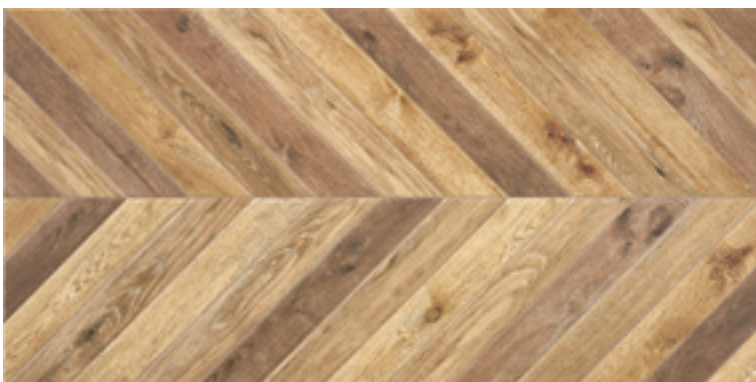

CABRIO

PORCELÁNICO / PORCELAIN
50x100 / 20"x40"

stn^{XXL}
CERÁMICA

NEW

AMBIENTE PORC. ESM. CABRIO MARENGO 50x100

P.E. CABRIO SIENA
50x100 / TG VAD7GS

P.E. CABRIO MARENGO
50x100 / TG VAD7GS