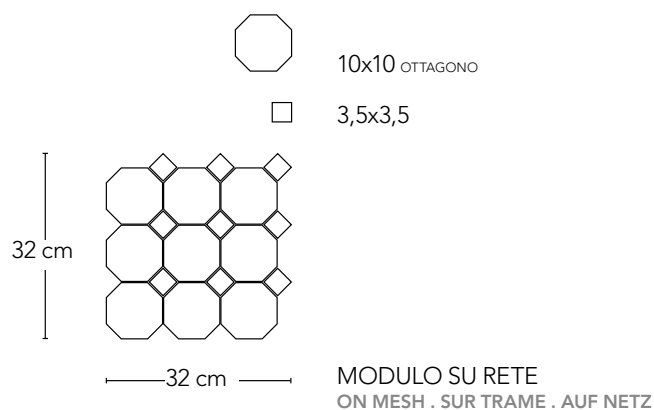

10x10 Ottagono

FULL BODY R10 A+B

ART DÉCO COLLECTION