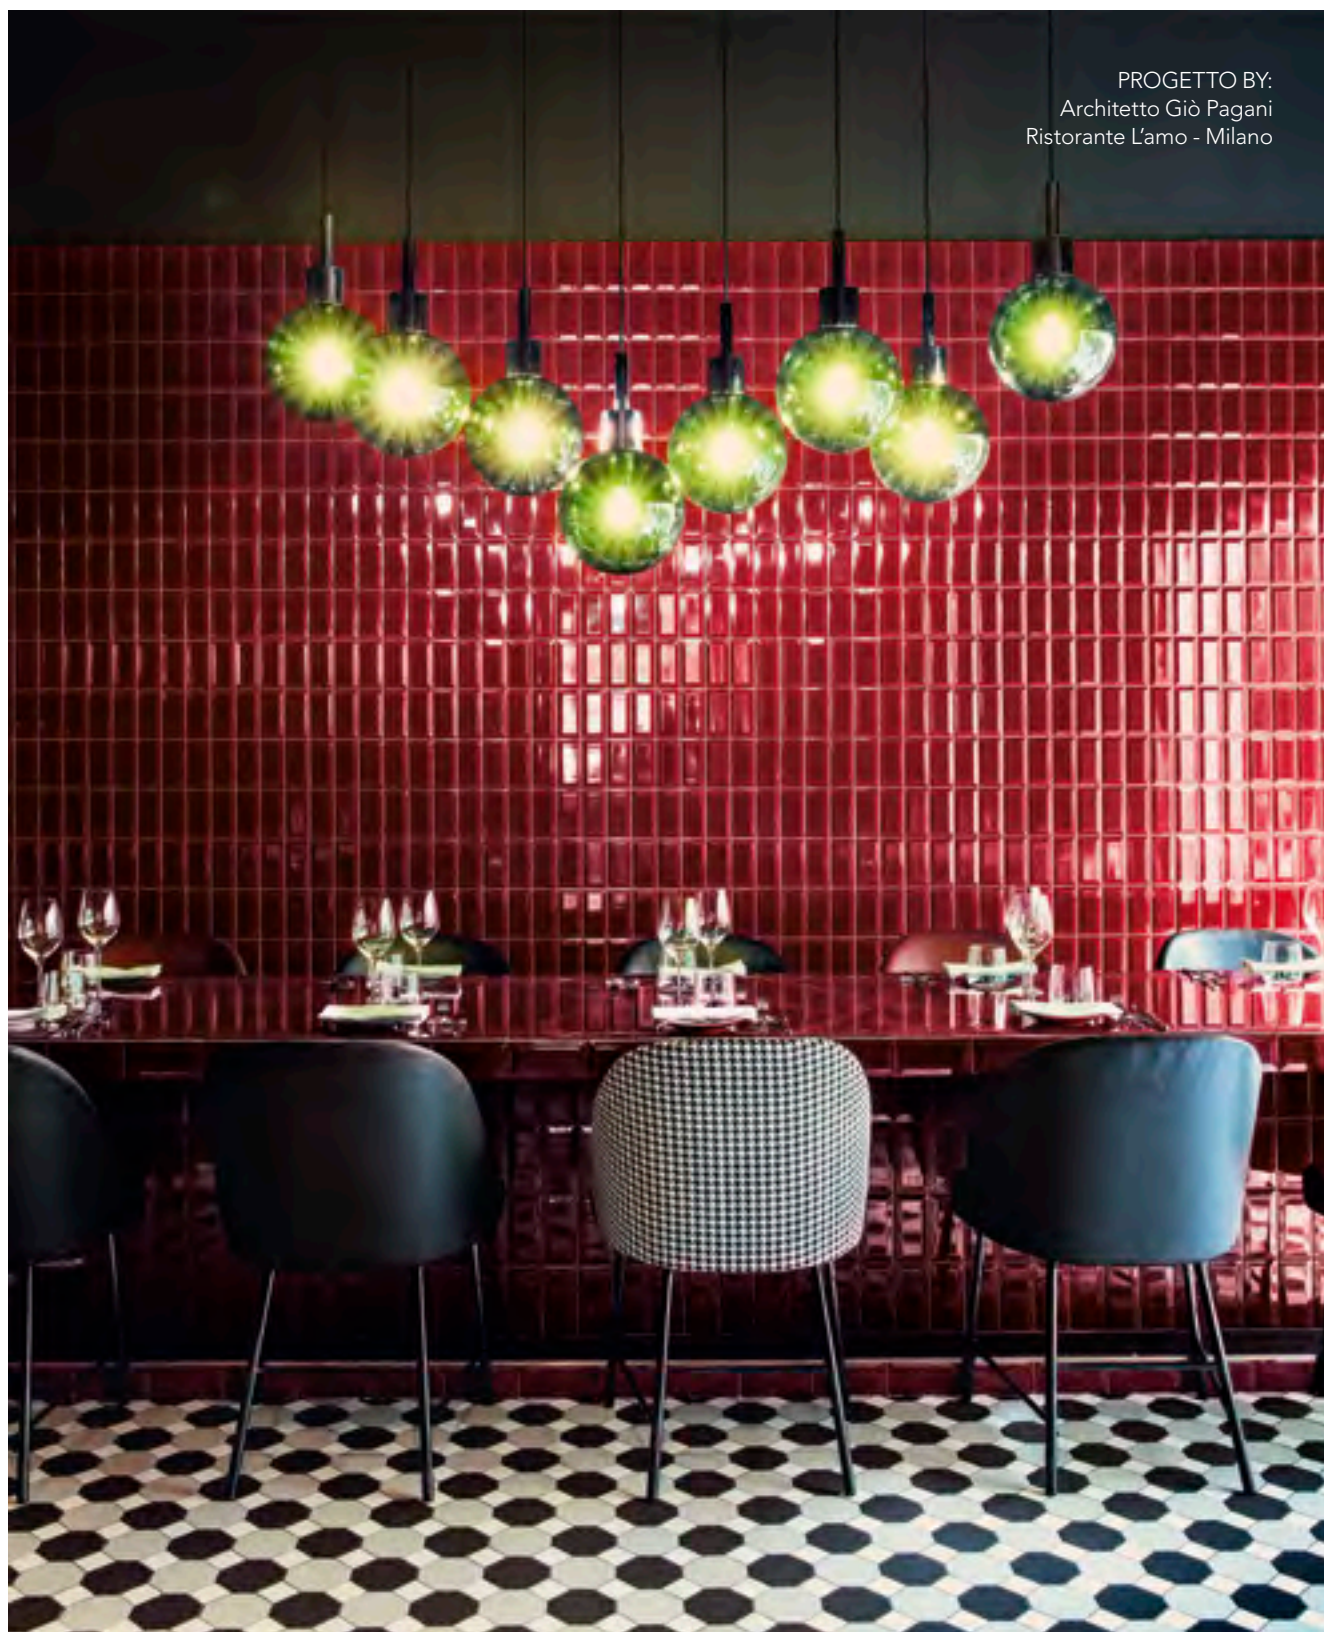

Disponibile nella composizione su rete (ottagono 10x10 e tozzetto 3,5x3,5), viene proposto in 11 varianti monocolori coordinabili con le bordure e gli altri formati della linea Full Body. Ideale per la pavimentazione di ambienti sia pubblici sia privati combina alla resistenza del materiale una superficie antiscivolo R10 A+B.

This range combines Full Body technical features (unglazed porcelain R10 A+B) and geometrical shapes, giving a vintage zest to the final product.

It is available in 10x10 patterns on mesh (octogone and taco) in 11 plain colors which match with borders and other sizes of Full body range.

CARBONIO

FLUORO

*progetta on-line  
le tue composizioni* CESICERAMICA.IT

PROGETTO BY:  
Architetto Giò Pagani  
Ristorante L'amo - Milano

10x10 4"x4" . OTTAGONO

5x5 2"x2"

7,5x15 3"x6" . DIAMANTATO

ALLUMINIO