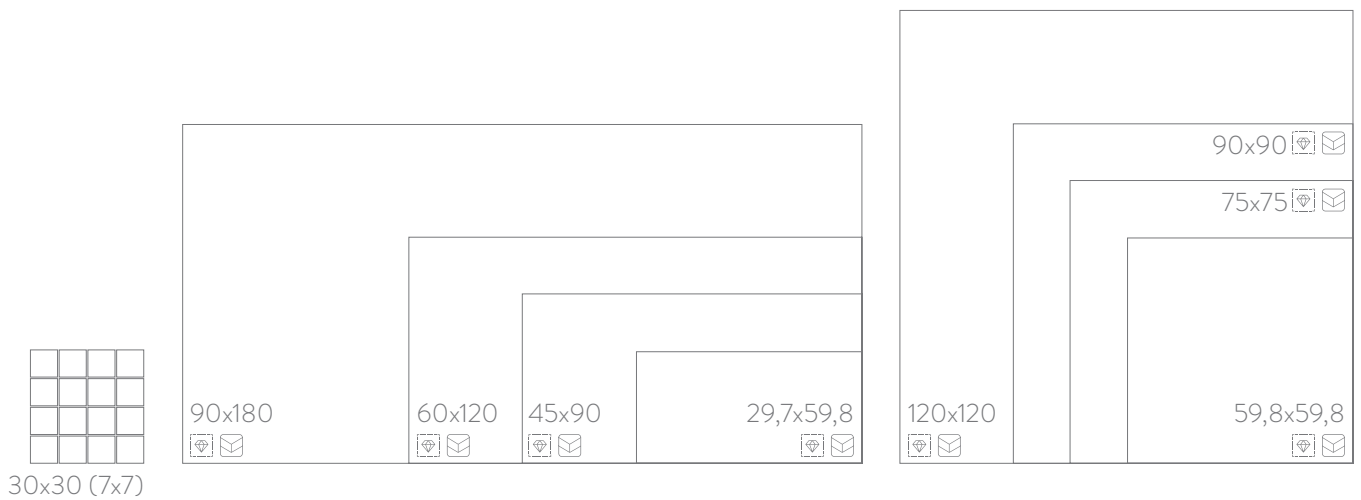

CALACATTA

CALACATTA BLANCO

FORMATOS / FORMATS

FORMATO	PRECIO	PZ/CJ	KG/CJ	M²/CJ	CJ/PL	KG/PL	M²/PL
90x180	PS-506	1	45,50	1,62	24	1.092	38,88
120x120	PS-460	1	39	1,44	36	1.444	51,84
90x90	PS-269	2	42	1,62	27	1.134	43,74
60x120	PS-290	2	33,20	1,44	30	996	43,20
45x90	PS-182	3	30,8	1,21	44	1.375,2	53,24
75x75	PS-226	3	42,8	1,69	30	1.304	50,07
59,8x59,8	PS-182	4	30	1,44	30	920	43,2
29,7x59,8 (C)	PS-182	6	24	1,08	48	1.172	51,84
MALLA (7)	PC-1506	11	23,1	1	42	970,2	42

PORCELUX 90x180 / 120x120 / 90x90 / 60x120 / 45x90 / 75x75 / 59,8x59,8 / 29,7x59,8 / 35.43"x70.86" / 47.24"x47.24" / 35.43"x35.43" / 23.62"x47.24" / 17.71"x35.43" / 29.52"x29.52" / 23.54"x23.54" / 11.69"x70.86"