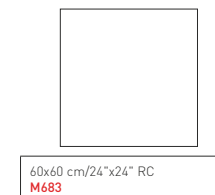

RECOMMENDED FLOOR TILE: / PAVIMENTO RECOMENDADO:

TANUM

GLAZED PORCELAIN STONEWARE + COLOUR BODY + RECTIFIED + MATT

GRES PORCELÁNICO ESMALTADO + PASTA COLOREADA + RECTIFICADO + MATE