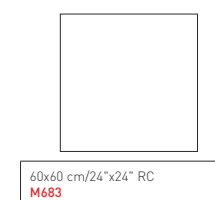

WALL TILE + WHITE BODY + RECTIFIED + GLOSS
AZULEJO + PASTA BLANCA + RECTIFICADO + BRILLO
30x90 cm/11.8"x36"

View online
Ver online

LE GIARE NATURAL
30x90 cm/11.8"x36" RC

MANOTTI NATURAL
30x90 cm/11.8"x36" RC

COLOURS: / COLORES:

ADDITIONAL INFORMATION: / INFORMACIÓN ADICIONAL:

Aesthetic classification: V.3 MODERATE VARIATION
Clasificación estética: V.3 VARIACIÓN MODERADA

This product has different designs in the same box, in a random pattern.
Este producto posee varios diseños diferentes que se sirven en la misma caja de forma aleatoria.

RECOMMENDED FLOOR TILE: / PAVIMENTO RECOMENDADO:

TANUM

GLAZED PORCELAIN STONEWARE + COLOUR BODY + RECTIFIED + MATT

GRES PORCELÁNICO ESMALTADO + PASTA COLOREADA + RECTIFICADO + MATE

AVAILABLE FORMATS: / FORMATOS DISPONIBLES:

PIECES NAME NOMBRE DE LA PIEZA	SIZES (CM) FORMATOS (CM)	WORK SIZE (MM) FORMATO DE FABRICACIÓN (MM)	PRICE GROUP GRUPO DE PRECIO
MANOTTI RC	30x90 cm/11.8"x36"	300 x 900 x 8,7	M624