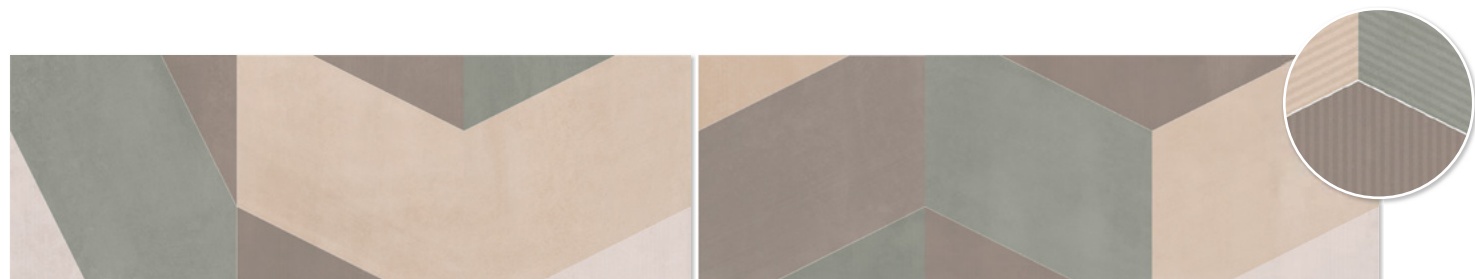

MANOTTI SAGE

ADDITIONAL INFORMATION: / INFORMACIÓN ADICIONAL:

Aesthetic classification: V.3 MODERATE VARIATION
Clasificación estética: V.3 VARIACIÓN MODERADA

This product has different designs in the same box, in a random pattern.
Este producto posee varios diseños diferentes que se sirven en la misma caja de forma aleatoria.