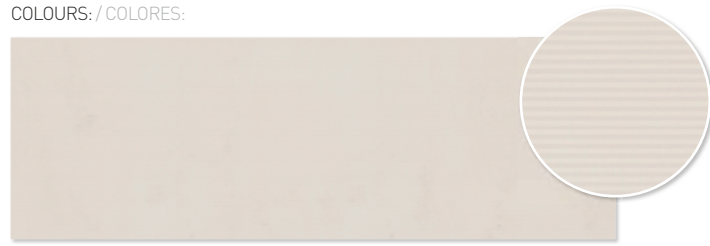

# LE GIARE

WALL TILE + WHITE BODY + RECTIFIED + GLOSS  
 AZULEJO + PASTA BLANCA + RECTIFICADO + BRILLO  
 30x90 cm/11.8"x36"

View online  
 Ver online

LE GIARE BLUE / GREY  
 30x90 cm/11.8"x36" RC

MANOTTI BLUE  
 30x90 cm/11.8"x36" RC

BERRY BIANCO  
 25x150 cm/10"x60" RC

COLOURS: / COLORES:

LE GIARE WHITE

LE GIARE NATURAL

LE GIARE GREY

LE GIARE SAGE

LE GIARE BLUE

ADDITIONAL INFORMATION: / INFORMACIÓN ADICIONAL: