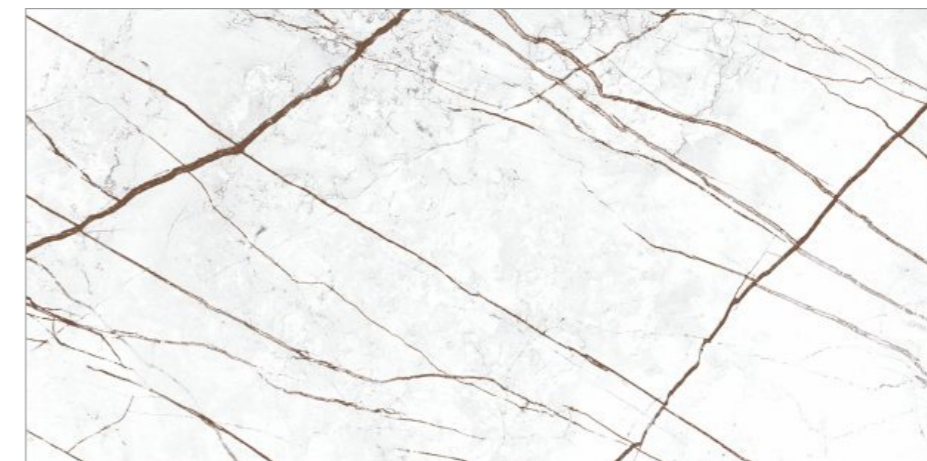

БЕЛЫЙ			ЧЕРНО-ОЛИВКОВЫЙ	
LLR	MR	PGR	LLR	MR
4	4	4	2	2

STONE | ТЕКСТУРА
КАМЕНЬ

САНДРА | SANDRA

САНДРА Белый / SANDRA White 1200x599 - LLR ✓, MR ✓, PRG / 599x599 - LLR ✓, MR, PRG

САНДРА Черно-оливковый / SANDRA Black 1200x599 - LLR ✓, MR ✓, PRG / 599x599 - LLR, MR ✓, PRG

Mosaic SANDRA Black
Мозаика САНДРА Черно-оливковый
PRG, LLR, MR 300x300 мм

Mosaic SANDRA White
Мозаика САНДРА Белый
PRG, LLR, MR 300x300 мм

Легкое лаппатирование LLR

Матовая поверхность MR

Полированная глазурь PGR