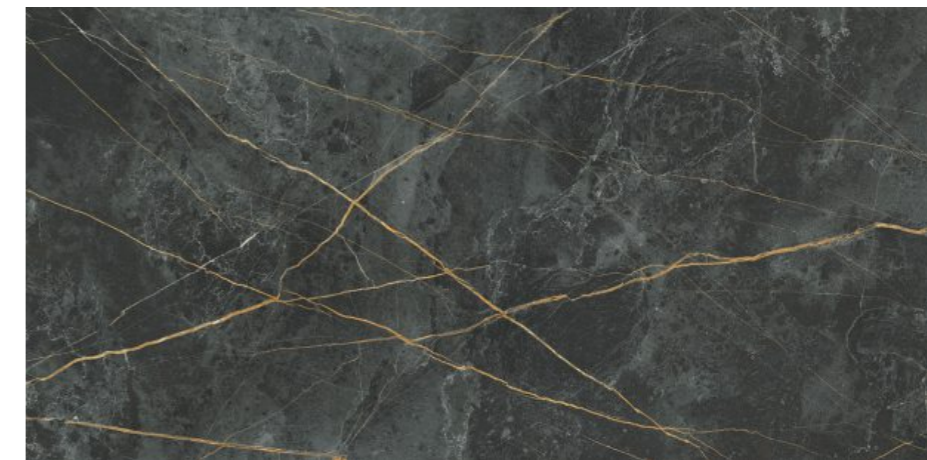

БЕЛЫЙ			ЧЕРНО-ОЛИВКОВЫЙ	
LLR	MR	PGR	LLR	MR
4	4	4	2	2

STONE | ТЕКСТУРА
КАМЕНЬ

САНДРА | SANDRA

САНДРА Белый / SANDRA White 1200x599 - LLR ✓, MR ✓, PRG / 599x599 - LLR ✓, MR, PRG

САНДРА Черно-оливковый / SANDRA Black 1200x599 - LLR ✓, MR ✓, PRG / 599x599 - LLR, MR ✓, PRG

Mosaic SANDRA Black
Мозаика САНДРА Черно-оливковый
PRG, LLR, MR 300x300 мм

Mosaic SANDRA White
Мозаика САНДРА Белый
PRG, LLR, MR 300x300 мм

Легкое лаппатирование LLR

Матовая поверхность MR

Полированная глазурь PGR