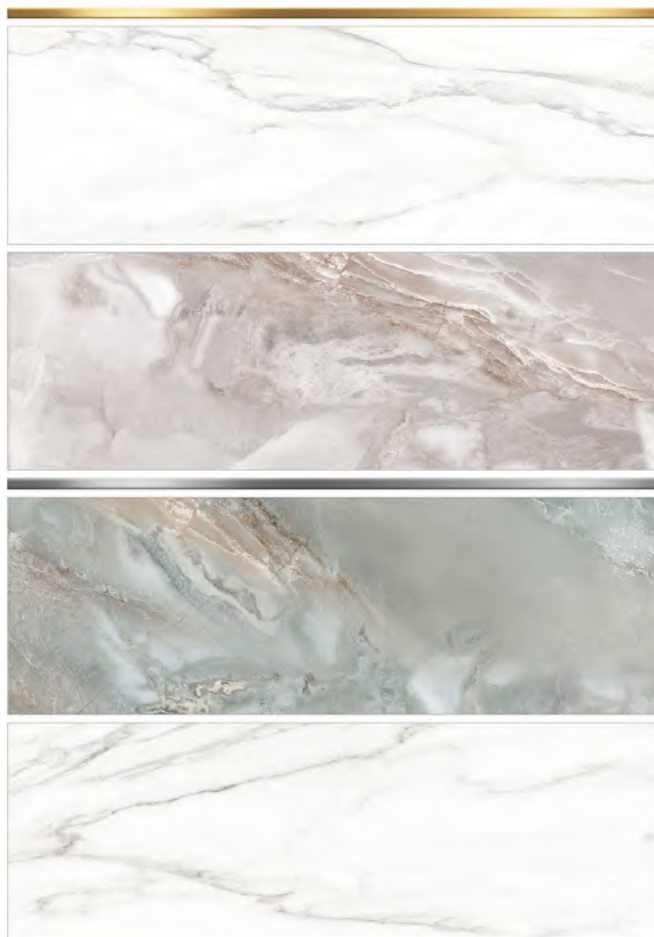

Выставочная техническая панель под европейский формат экспозиторов 1000x1920 мм.