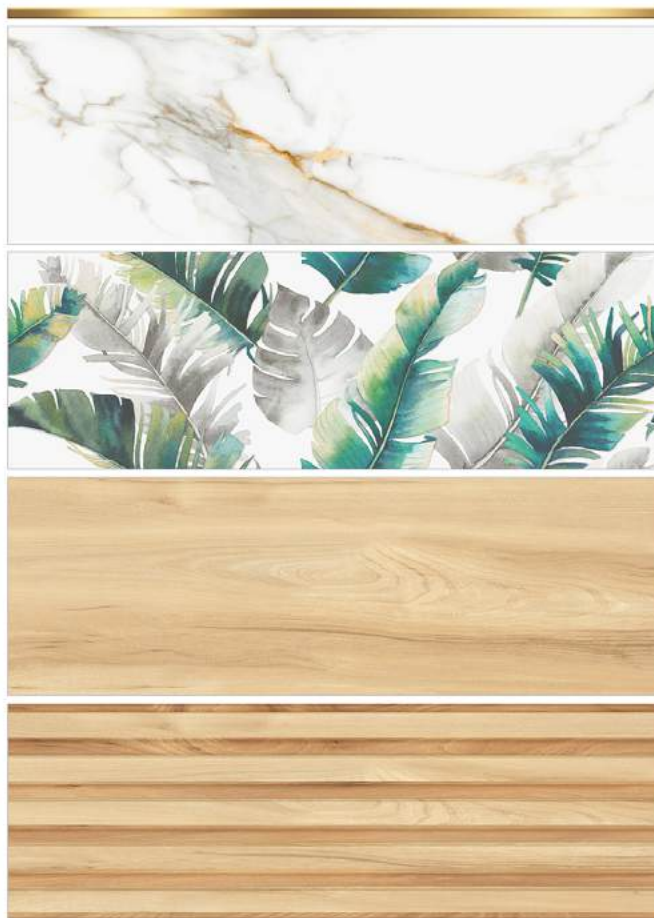

# Коллекция Bavaro

Коллекция Bavaro (Баваро) вдохновлена песчаным морским берегом курортного побережья Атлантики. Серия плиток состоит из классического сочетания белого мрамора и многоцветного оникса. Текстура оникса представлена в двух цветах: бежево-розовом и серо-бирюзовом. Это идеальное решение для тех, кто ищет уютный, обволакивающий и природный дизайн для своего интерьера. Также отличным решением станет использование одной коллекции, но в разных цветовых вариантах для отдельных санузлов.