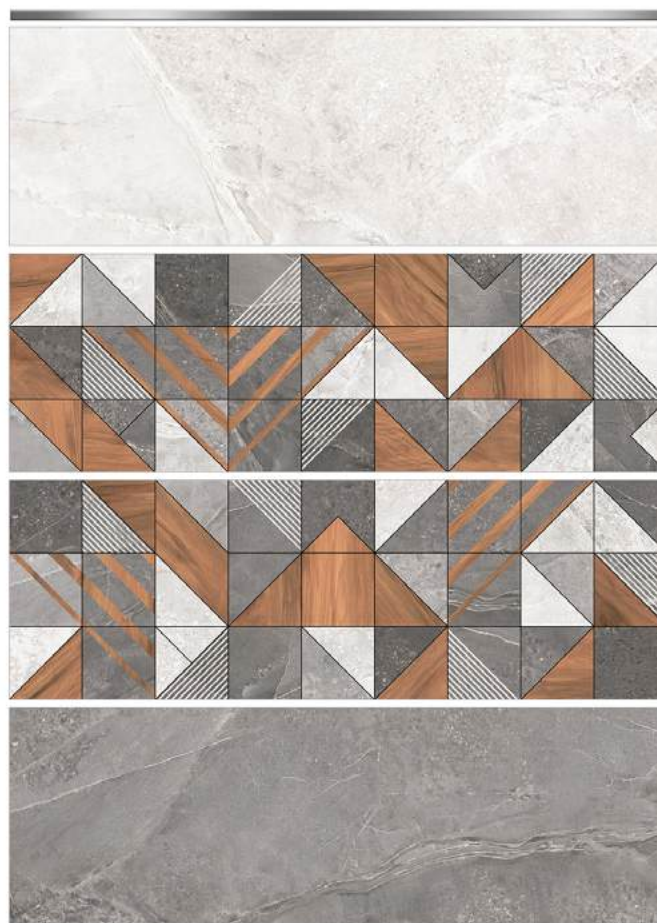

# Коллекция Maiolica

В коллекции Maiolica (Майолика) в качестве основы была использована текстура природного кварцита Taj Mahal, который славится светлым оттенком и бежево-серым градиентом.

Акцентные элементы серии в виде плиток с узорами классических изразцов майолики произведены на рельефе в пастельном оттенке и в насыщенном варианте с реакционными чернилами по контуру узора, они создают дополнительный объем и подчеркивают принт.