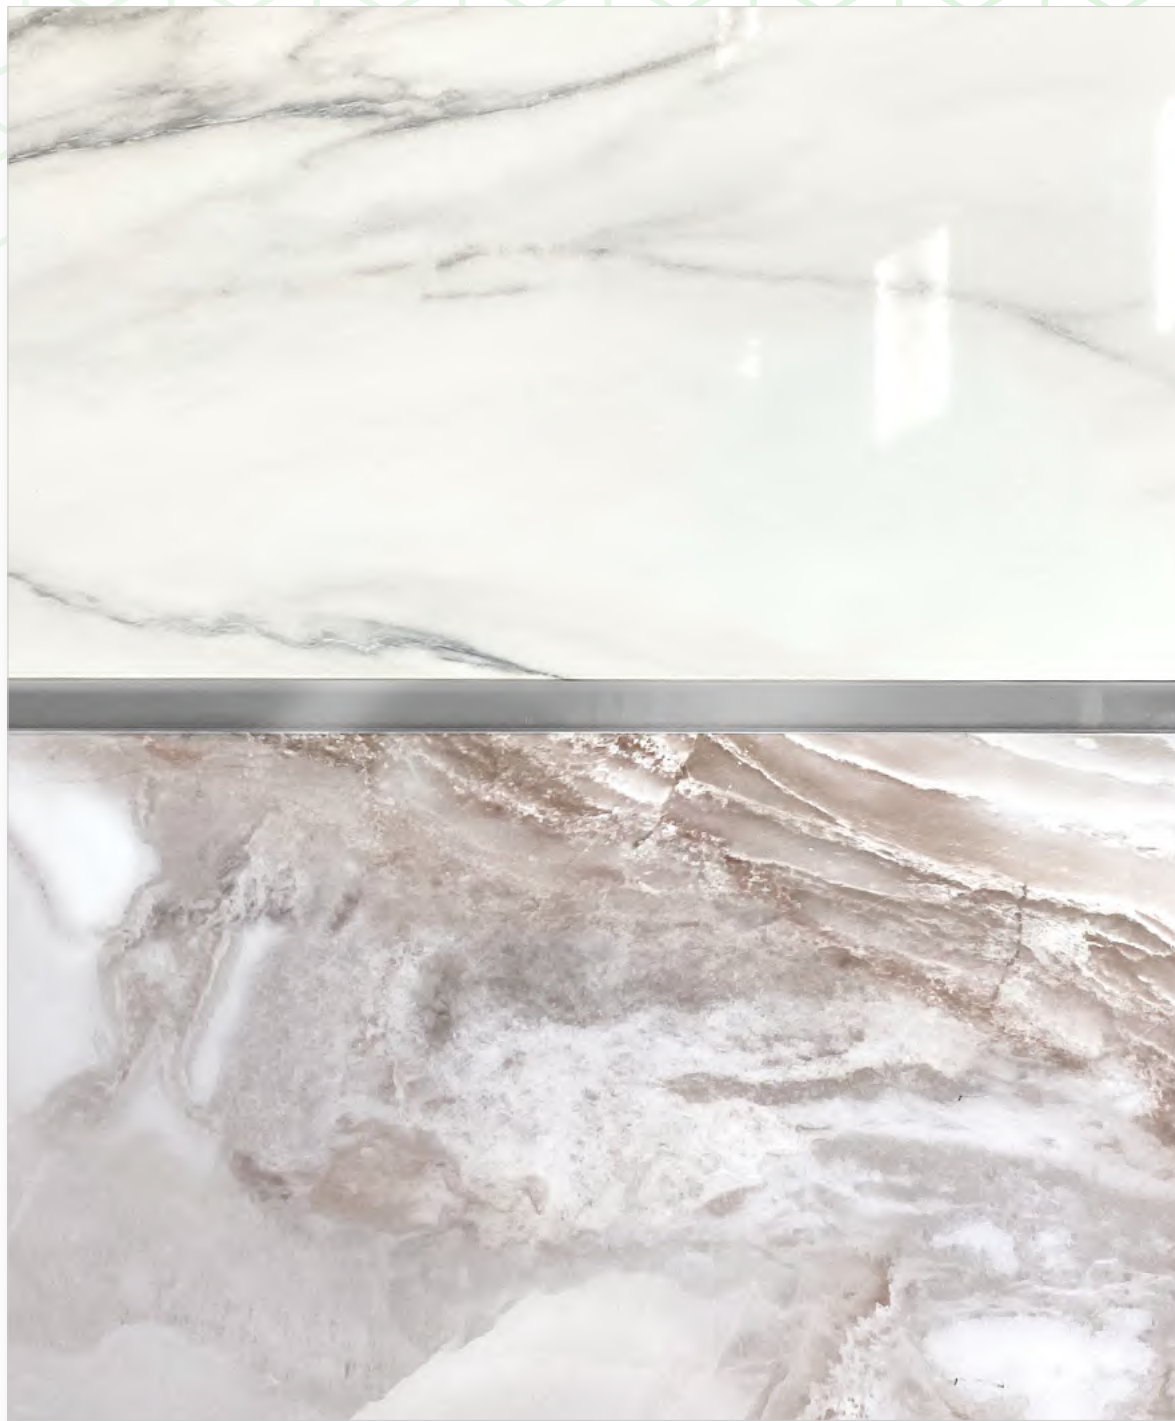

Коллекция Bavaro

Коллекция Bavaro (Баваро) вдохновлена песчаным морским берегом курортного побережья Атлантики. Серия плиток состоит из классического сочетания белого мрамора и многоцветного оникса. Текстура оникса представлена в двух цветах: бежево-розовом и серо-бирюзовом. Это идеальное решение для тех, кто ищет уютный, обволакивающий и природный дизайн для своего интерьера. Также отличным решением станет использование одной коллекции, но в разных цветовых вариантах для отдельных санузлов.

Формат плитки 300x900 мм с глянцевой поверхностью и большой вариативностью рисунков (лиц) плиток.

Ректифицированный край (ровный обрезной край) дает возможность укладки плитки с минимальным швом. Металлический стик 12x900 мм в платиновом или золотом исполнении дополнит и соединит все элементы в интерьере. Сочетайте коллекцию Bavaro с деревянными текстурами серии Woodstyle и создайте свое уникальное пространство, наполненное комфортом.