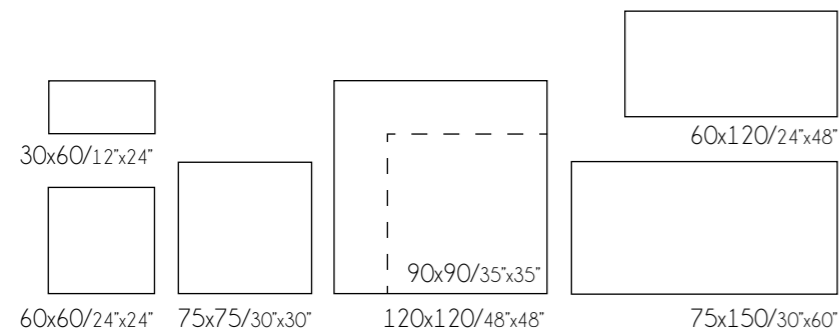

Eternal

Característica técnicas / Technical features

Formatos / Sizes

33,3x100/13"x40"

Pavimento coordinado / Coordinated flooring

ecoluxe

* Más información Catálogo General pág. 428 / More information General Catalogue pag. 428

Packing list

Código de tarifa / Price list

Formato	pz/cj	m ² /cj	kg / cj	cj/pl	m2 /pl	kg / pl
33,3x100	6	2	24	48	96	1174

Formato	Código de tarifa / Price list
33,3x100	BB0627
33,3x100 Dc.	BB0627 D

Colores / Colours