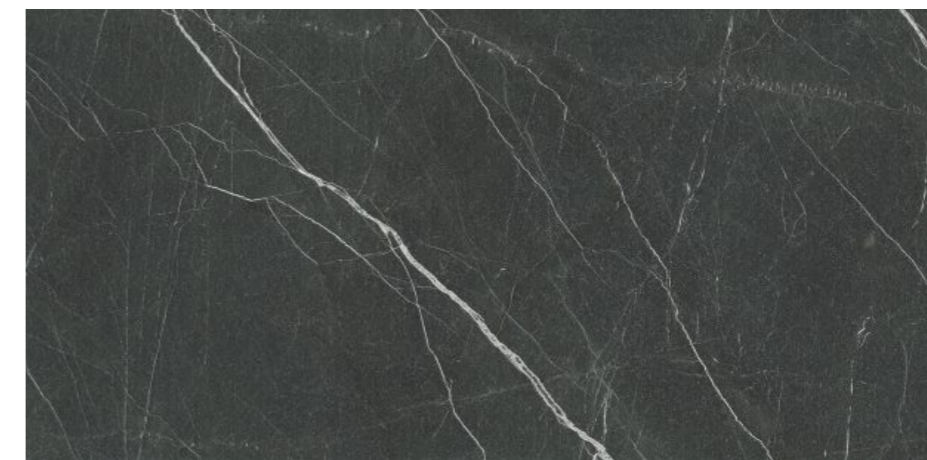

ВЕЛЮР		СЕР. АНТРАЦИТ		ЧЕРНО-ОЛИВКОВЫЙ	
MR	LLR	MR	LLR	MR	LLR
3	3	4	4	3	3

СОФИЯ | **SOFIA**

СОФИЯ Велюр / SOFIA Brown 1200x599 - MR ✓, LLR ✓, PGR / 599x599 - MR ✓, LLR, PGR

СОФИЯ Серый антрацит / SOFIA Grey Anthracite 1200x599 - MR ✓, LLR ✓, PGR / 599x599 - MR ✓, LLR, PGR

СОФИЯ Черно-оливковый / SOFIA Black Olive 1200x599 - MR ✓, LLR, PGR / 599x599 - MR, LLR, PGR

-  Матовая поверхность MR
-  Легкое лаппатирование LLR
-  Полированная глазурь PGR