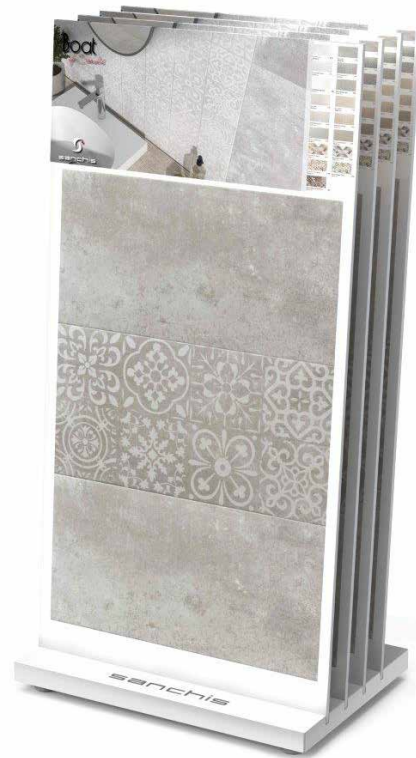

Everest Mate 30x60 cm. T-23

Everest Brillo 30x60 cm. T-23

Decor Hidráulico Multicolor 30x60 cm. T-26

Decor Hexatile Multicolor 30x60 cm. T-26

Decor Geométrico Negro 30x60 cm. T-26

OBSERVACIONES 

Tamaños: 1924x1005

Everest

by Sanchis

Muebles Expositores

Cuna 4R 30x60

COLOR		
Blanco		
	Expositor montado. Medidas.	A: 1.190 mm
		B: 620 mm
		C: 420 mm
		Peso:
	Medidas paneles.	A: 1.150 mm
		B: 620 mm
		Unidades: 4

Panel 1