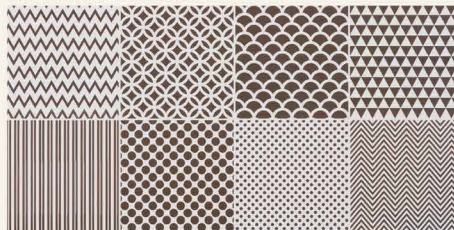

Everest Mate 30x60 cm. T-23

Everest Brillo 30x60 cm. T-23

Decor Hidráulico Multicolor 30x60 cm. T-26

Decor Hexatile Multicolor 30x60 cm. T-26

Decor Geométrico Negro 30x60 cm. T-26

OBSERVACIONES 

Tamaños: 1924x1005