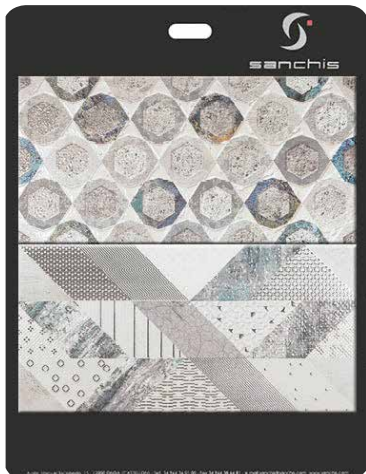

EVEREST BRILLO + BOTTOM BRILLO 30x60

EVE07

DECOR GEOMÉTRICO + DEC KEFREN
30x60

EVE08

DECOR HEXATILE + DECOR HIDRAULICO
30x60

BOT11

DEC OCTAGON + RAUTE PERLA 30x60