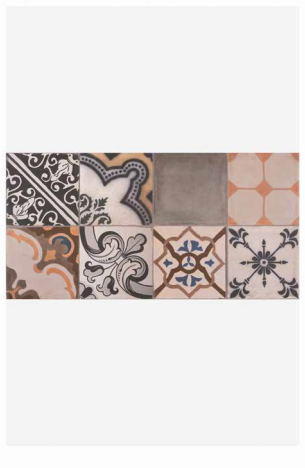

Everest

by Sanchis

Muebles Expositores

Cuna 4R 30x60

COLOR		
Blanco		
	Expositor montado. Medidas.	A: 1.190 mm
		B: 620 mm
		C: 420 mm
		Peso:
	Medidas paneles.	A: 1.150 mm
		B: 620 mm
		Unidades: 4

Panel 1