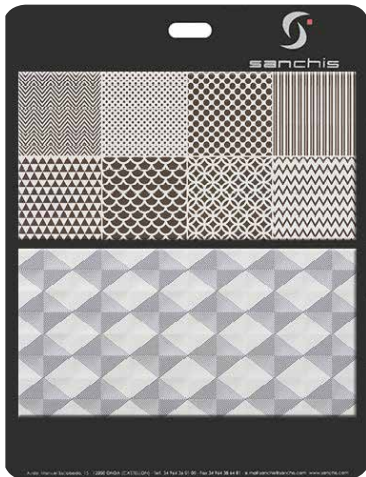

EVE03
EVEREST MATE + BOTTOM MATE 30x60

EVE04
EVEREST BRILLO + BEND BRILLO 30x60

Everest

by Sanchis

Paneles de mano

EVE05

EVEREST BRILLO + WICKER BRILLO 30x60

EVE06

EVEREST BRILLO + BOTTOM BRILLO 30x60

EVE07

DECOR GEOMÉTRICO + DEC KEFREN
30x60

EVE08

DECOR HEXATILE + DECOR HIDRAULICO
30x60

BOT11

DEC OCTAGON + RAUTE PERLA 30x60