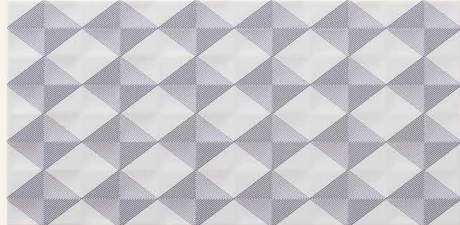

Everest

by Sanchis

Paneles de Book

EVE-S316- EVEREST BRILLO TÉCNICO 30x60

COMPONENTES	
Everest Brillo 30x60 cm.	T-23
Everest Bottom Brillo 30x60 cm.	T-25
Everest Bend Brillo 30x60 cm.	T-25
Everest Wicker Brillo 30x60 cm.	T-25
Everest Mate 30x60 cm.	T-23

Everest Brillo 30x60 cm. T-23

Everest Mate 30x60 cm. T-23

Everest Bottom Brillo 30x60 cm. T-25

Everest Bend Brillo 30x60 cm. T-25

Everest Wicker Brillo 30x60 cm. T-25

OBSERVACIONES 

Tamaños: 1924x1005

Everest

by Sanchis

Paneles de Book

EVE-S317- EVEREST BRILLO TÉCNICO 30x60 + DEC. KEFREN

COMPONENTES	
Everest Brillo 30x60 cm.	T-23
Everest Bottom Brillo 30x60 cm.	T-25
Decor Kefren Blanco Brillo 30x60 cm.	T-26
Everest Wicker Brillo 30x60 cm.	T-25

Everest Brillo 30x60 cm. T-23

Everest Bottom Brillo 30x60 cm. T-25

Decor Kefren Blanco Brillo 30x60 cm. T-26

Everest Wicker Brillo 30x60 cm. T-25

OBSERVACIONES 

Tamaños: 1924x1005

Everest

by Sanchis