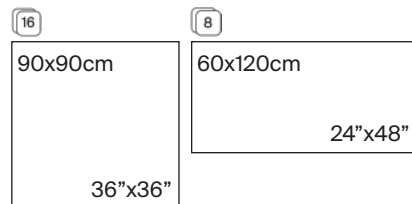

Formato Size	Formato real Work size	Acabado Finish	Pz/Caja Pcs/Box	M²/Caja Sqm/Box	Kg/Caja Kg/Box	Cajas/Pallet Boxes/Pallet	M²/Pallet Sqm/Pallet	Kg/Pallet Kg/Pallet	Colores disponibles Available colours
90x90 - Rc	900x900x9,00	Mate · Rectificado / Matt · Rectified C1	2	1,62	32,50	30	48,60	1.035,00	
90x90 - Rc ANTISLIP	900x900x9,00	Mate · Rectificado / Matt · Rectified C3	2	1,62	32,50	30	48,60	1.035,00	
60x120 - Rc	600x1200x9,00	Mate · Rectificado / Matt · Rectified C1	2	1,44	28,00	36	51,84	1.092,00	
60x120 - Rc ANTISLIP	600x1200x9,00	Mate · Rectificado / Matt · Rectified C3	2	1,44	28,00	36	51,84	1.092,00	

Boho Ribbed

Formatos disponibles

Available formats / Formats disponibles

Formato Size	Formato real Work size	Acabado Finish	Pz/Caja Pcs/Box	M ² /Caja Sqm/Box	Kg/Caja Kg/Box	Cajas/Pallet Boxes/Pallet	M ² /Pallet Sqm/Pallet	Kg/Pallet Kg/Pallet	Colores disponibles Available colours
15x15	148x148x9,00	Mate / Matt C1	22	0,495	10,00	120	59,40	1.220,00	
15x15 - DEC Boho	148x148x9,00	Brillo / Gloss	22	0,495	10,00	120	59,40	1.220,00	

Rib Cashmere

Rib Sea

Formatos disponibles

Available formats / Formats disponibles

Formato Size	Formato real Work size	Acabado Finish	Pz/Caja Pcs/Box	M ² /Caja Sqm/Box	Kg/Caja Kg/Box	Cajas/Pallet Boxes/Pallet	M ² /Pallet Sqm/Pallet	Kg/Pallet Kg/Pallet	Colores disponibles Available colours
30x90 - Rc	300x900x8,70	Mate · Rectificado Matt · Rectified	5	1,35	22,00	63	85,05	1.294,00	
30x90 - Rc DEC	300x900x10,80	Mate · Rectificado Matt · Rectified	4	1,08	22,00	63	68,04	1.219,00	