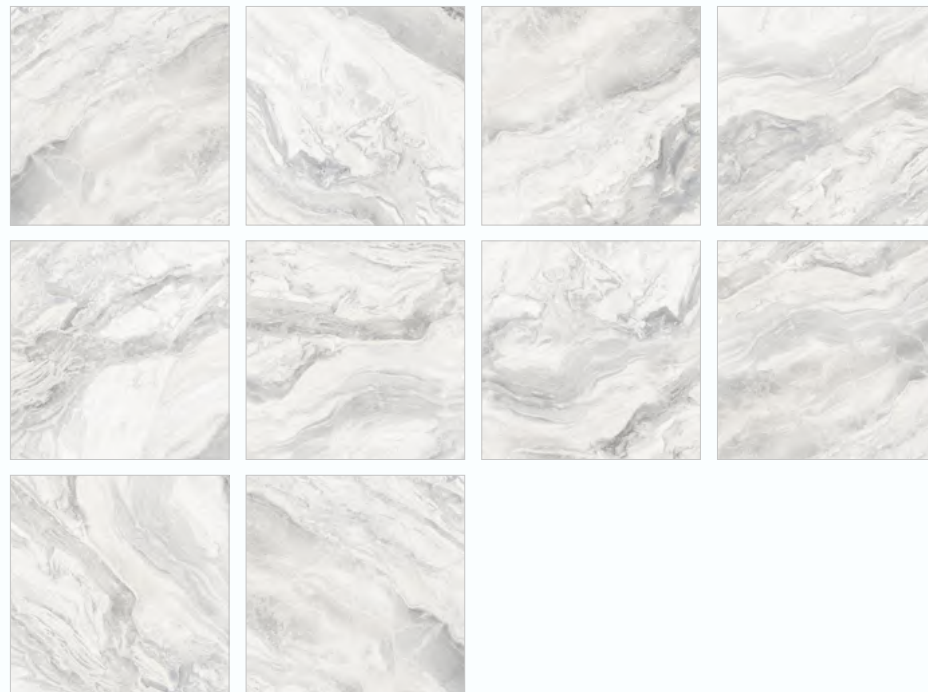

Destone

DESIGN TILES
Delacora

Destone Gray GP40DES15

Destone Crema GP40DES01

Destone Crema GP40DES01
Керамогранит 600×600×9,5 мм

мм размер	мм толщина	шт. в упаковке	м ² в упаковке	м ² 1 плитки	кг 1 кор.	кор. на поддоне	м ² на поддоне	кг на поддоне
600x600	9,5	4	1,44	0,36	30,37	30	43,2	911

Destone Gray GP40DES15

Destone Gray GP40DES15
Керамогранит 600×600×9,5 мм

мм размер	мм толщина	шт. в упаковке	м ² в упаковке	м ² 1 плитки	кг 1 кор.	кор. на поддоне	м ² на поддоне	кг на поддоне
600x600	9,5	4	1,44	0,36	30,37	30	43,2	911

Destone Crema GP40DES01