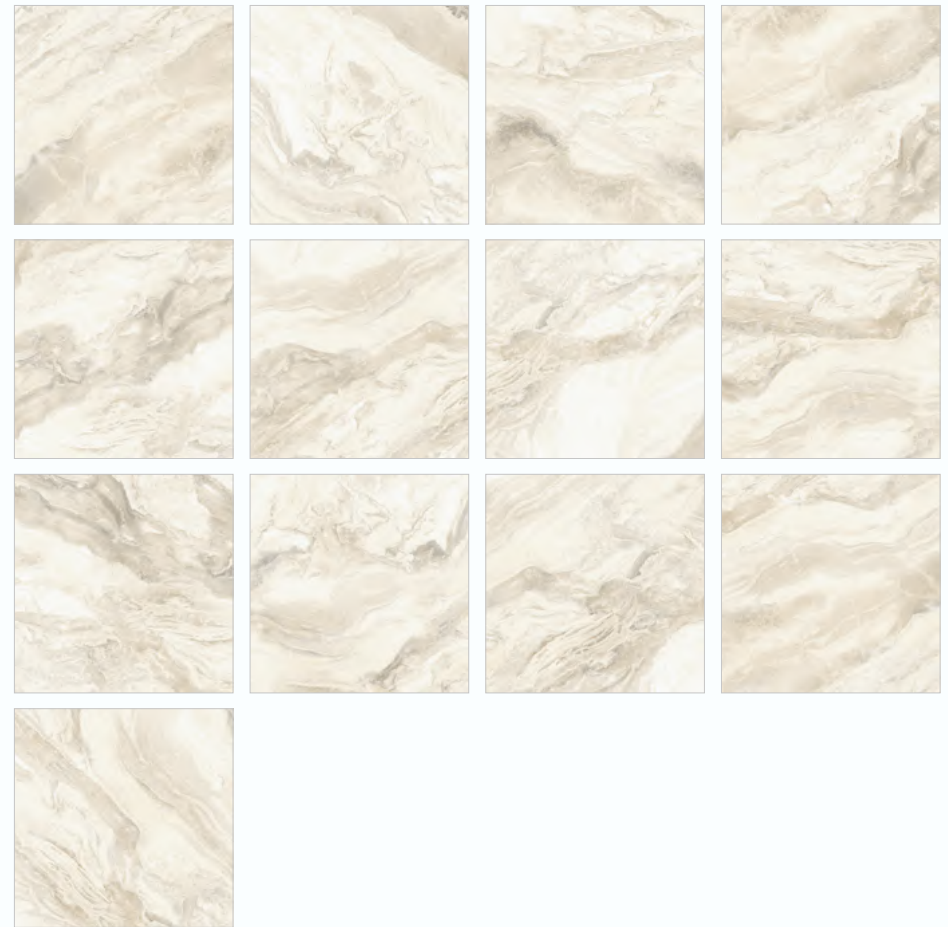

Destone

DESIGN TILES
Delacora

Destone Gray GP40DES15

Destone Crema GP40DES01

Destone Crema GP40DES01
Керамогранит 600×600×9,5 мм

мм размер	мм толщина	шт. в упаковке	м ² в упаковке	м ² 1 плитки	кг 1 кор.	кор. на поддоне	м ² на поддоне	кг на поддоне
600x600	9,5	4	1,44	0,36	30,37	30	43,2	911

Destone Gray GP40DES15

Destone Gray GP40DES15
Керамогранит 600×600×9,5 мм

мм размер	мм толщина	шт. в упаковке	м ² в упаковке	м ² 1 плитки	кг 1 кор.	кор. на поддоне	м ² на поддоне	кг на поддоне
600x600	9,5	4	1,44	0,36	30,37	30	43,2	911

Destone Crema GP40DES01