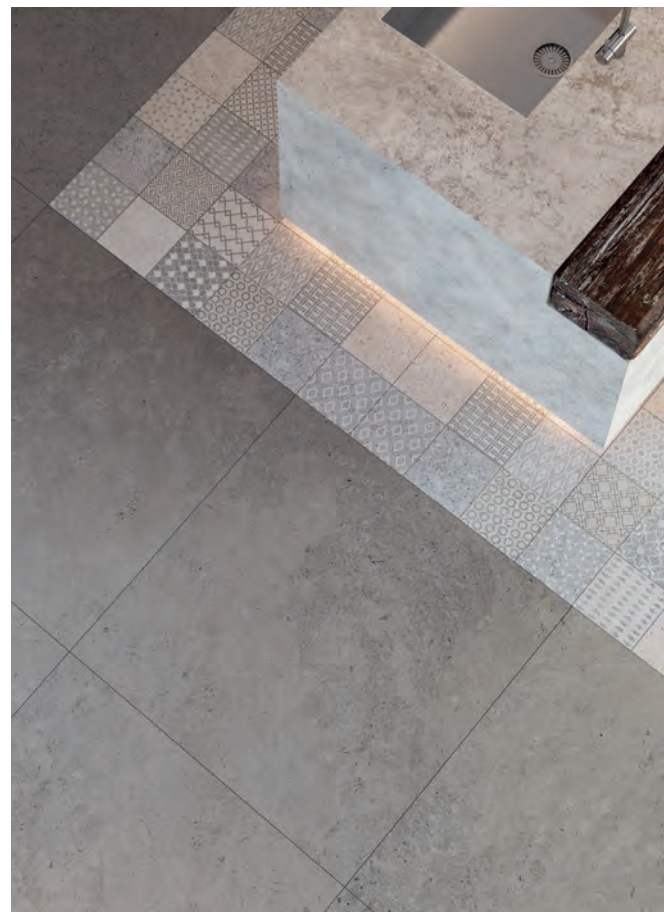

Mosa-River Acero
120 cm x 120 cm

Acero

Acero

Mosa-River Acero
100 cm x 100 cm
&
Deco Mosa-River
59,6 cm x 59,6 cm

PORCELANOSA

Mosa - River

Caliza

stripe | mosaico