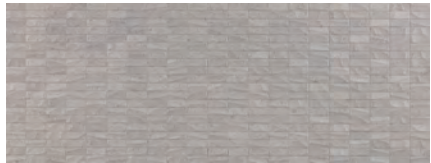

Rectified Wall Tiles
Revestimiento Monoporosa Rectificado

Mosaico Mosa-River Acero
45 cm x 120 cm

G-274