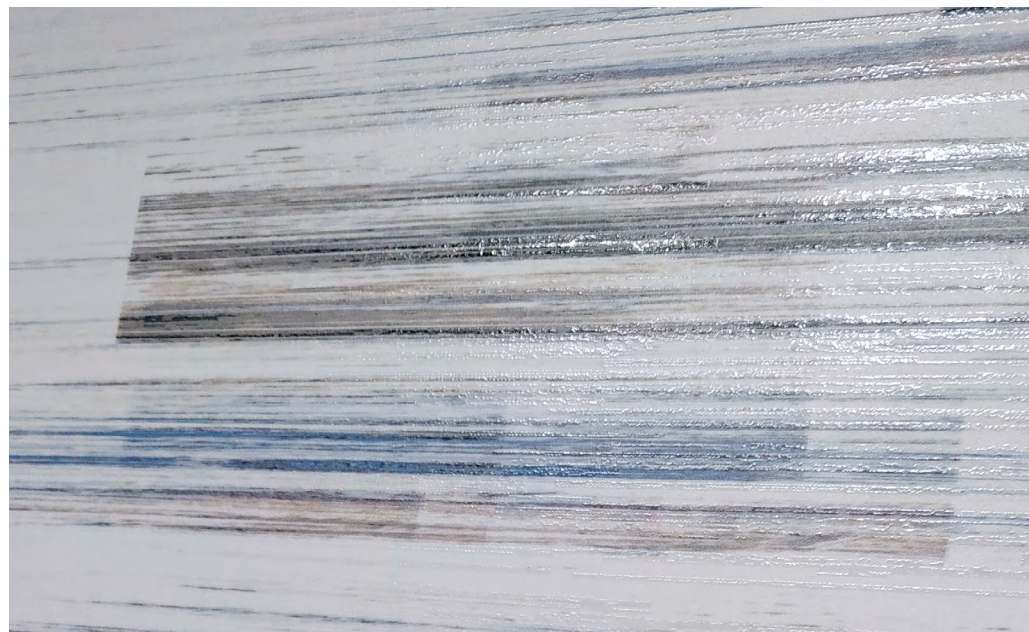

**NEW**  
*Trend*

**A**telier

---

Матовая коллекция Atelier включает в себя два однотонных цвета базовой плитки — белый и лиловый. Дополнительным декоративным эффектом на плитке являются полосы, словно нанесенные широкой сухой кистью, которые переливаются и играют на свете. А декоративный разноцветный массив добавит помещению яркости и создаст игривое настроение.

Плитка настенная  
Atelier Blanco WT11ATE00  
200x600

Плитка настенная  
Atelier Lila WT11ATE02  
200x600

Плитка настенная  
Atelier Color WT11ATE55  
200x600

Плитка напольная  
Lines Marengo FT3LNS13  
418x418

---

Бордю  
Tenor Platina BW0TNR07  
13x600

1000x1920

Выставочная техническая  
панель под европейский  
формат экспозиторов  
1000x1920 мм.