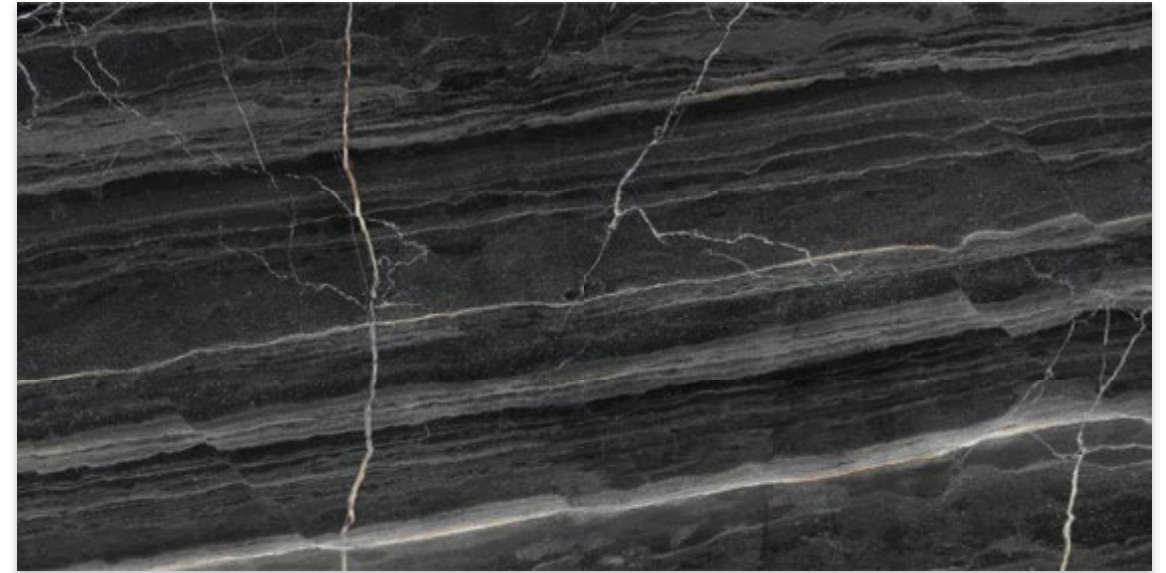

PORCELÁNICO: 100X100 | OLSOM PULIDO BRILLO.

OLSOM

PORCELÁNICO · PORCELAIN TILE · GRÈS CÉRAME

75 X 150 | 100 X 100 | 75 X 75
29" X 59" | 39" X 39" | 29" X 29"

Rectificado · Rectified · Rectifié

OLSOM PUL. MATE
75 X 150 / 29" X 59"

[PULIDO · POLISHED · POLISSAGE | LAPADO · LAPATTO · LAPATTO | MATE · MATT · MAT | METALIZADO · METALLIC · MÉTALISÉ | BRILLO · GLOSSY · BRILLANT]
 PORCELÁNICO · PORCELAIN TILE · GRÈS CÉRAMÉ GRÈS · CERAMIC TILE · GRÈS REVESTIMIENTO · WALL TILE · FAÏENCE