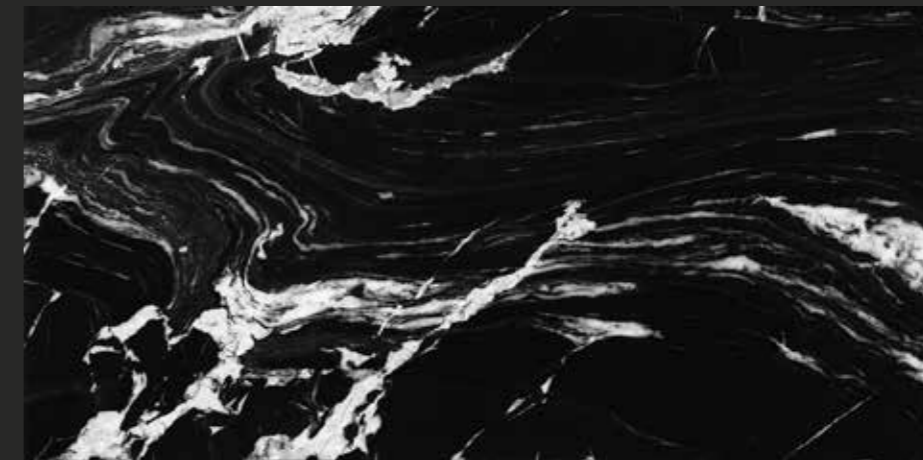

- Cr.Lux Iliria Nero 60x120 M42 46-869-215-5150
- Cr.Lux Iliria Nero 120x120 M43 46-120-215-5150

60x120 cm
23,62"x47,24"

120x120 cm
47,24"x47,24"

Empaquetado / Packaging / Emballage

Formato	pz/cj	m²/cj	m²/pl	cj/pl	kg/cj	kg/pl
120x120	1	1,44	51,84	36	38,40	1422,4
60x120	2	1,44	46,08	32	34,00	1108