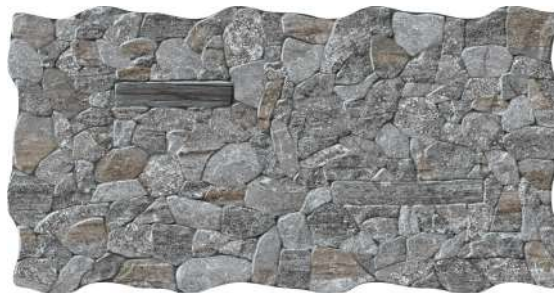

## Porcelánicos HDC

III Castle 365 Steel

III Dolomite 4490 Dark

33,3x65cm | 13"x26"

# Castle

**Castle 365 Steel**  
NB699 / 202.547  
33,3 x 65 cm

**Castle 365 Dark**  
NB699 / 202.548  
33,3 x 65 cm

**Castle 365 Beige**  
NB699 / 202.545  
33,3 x 65 cm

**Castle 365 Noce**  
NB699 / 202.546  
33,3 x 65 cm