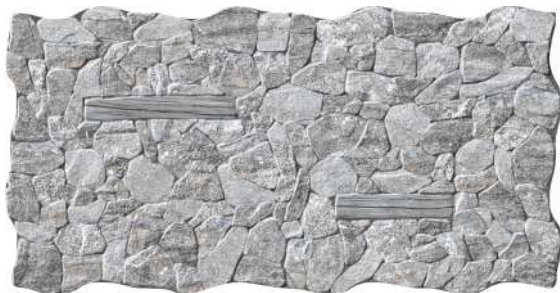

## Porcelánicos HDC

III Castle 365 Steel

III Dolomite 4490 Dark

33,3x65cm | 13"x26"

# Castle

**Castle 365 Steel**  
NB699 / 202.547  
33,3 x 65 cm

**Castle 365 Dark**  
NB699 / 202.548  
33,3 x 65 cm

**Castle 365 Beige**  
NB699 / 202.545  
33,3 x 65 cm

**Castle 365 Noce**  
NB699 / 202.546  
33,3 x 65 cm