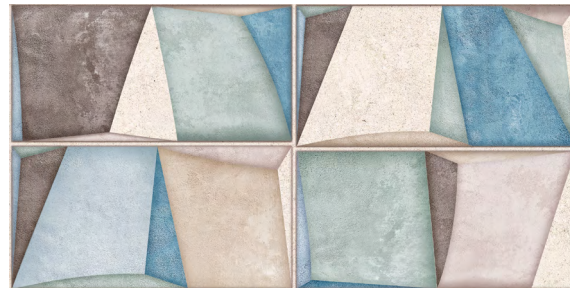

NEW
Trend

Artwork

Artwork

Матовая структура базовой плитки коллекции Artwork имитирует искусственно состаренный песчаник темно-бежевого оттенка. Ключевыми элементами, которые разбавят интерьер и сделают его более нарядным, являются два вида разноцветной плитки: со сложной геометрией и в тонкую полоску. Золотой бордюр-стик служит дополнительным украшением интерьера.

Плитка настенная
Artwork Beige WT9ATW11
249x500

Плитка настенная
Artwork Bruno WT9BRU11
249x500

Плитка настенная
Artwork Cord WT9COR11
249x500

Керамогранит
Artwork Cord GP6COR11
410x410

Бордю
Sword Gold BW0SWD09
13x500