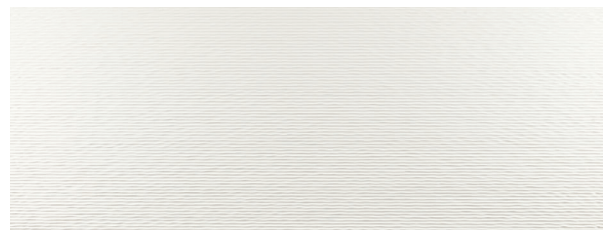

Matt White
59,6 x 59,6 cm
100 x 100 cm

G-354
G-377 HIGHER

Rectified Porcellanato Tiles / Coloured Biscuit
Gres Porcelánico Rectificado / Color Masa

Matt G-270
45 x 120 cm

Rectified Wall Tiles
Revestimiento Monoporosa Rectificado

Deco Matt G-274
45 x 120 cm

Rectified Wall Tiles
Revestimiento Monoporosa Rectificado

Mosaico Matt G-274
45 x 120 cm

Rectified Wall Tiles
Revestimiento Monoporosa Rectificado

Line Matt G-274
45 x 120 cm

Rectified Wall Tiles
Revestimiento Monoporosa Rectificado

Stripe Matt G-274
45 x 120 cm

Rectified Wall Tiles
Revestimiento Monoporosa Rectificado

FLOOR TILES | PAVIMENTO

MATT
MATE

TONE VARIATIONS
DESTONIFICADO

RECTIFIED
RECTIFICADO

DIRECCIONALITI
DIRECCIONALIDAD

TEXTURE
TEXTURA