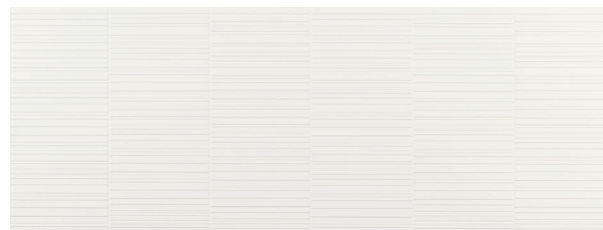

Deco Matt G-274
45 x 120 cm

Rectified Wall Tiles
Revestimiento Monoporosa Rectificado

Mosaico Matt G-274
45 x 120 cm

Rectified Wall Tiles
Revestimiento Monoporosa Rectificado

Line Matt G-274
45 x 120 cm

Rectified Wall Tiles
Revestimiento Monoporosa Rectificado

Stripe Matt G-274
45 x 120 cm

Rectified Wall Tiles
Revestimiento Monoporosa Rectificado

FLOOR TILES | PAVIMENTO

MATT
MATE

TONE VARIATIONS
DESTONIFICADO

RECTIFIED
RECTIFICADO

DIRECCIONALITI
DIRECCIONALIDAD

TEXTURE
TEXTURA