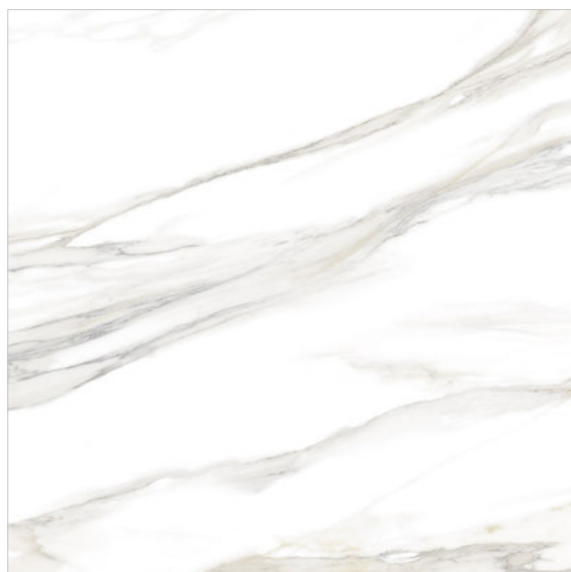

Плитка настенная
Volcano Light WT36VOC15
300×600

Керамогранит
Volcano Light GP40VOC15L
600×600