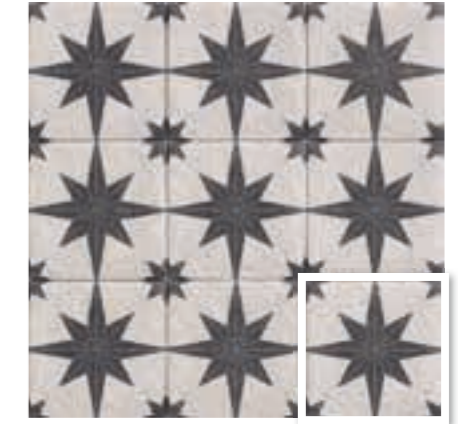

OPTYM
ORIGINAL PORCELAIN TILE

MAINZU
PORCELAIN

COMPASS 20x20 · 8"x8"

Compass Lava 20x20 · 8"x8"

94 Compass White 20x20 · 8"x8" · Compass Lava 20x20 · 8"x8"

- ANTIDESLIZANTE
ANTI SLIP
- ACABADO MATE
MATT FINISH
- DESTONIFICADO
VARIATION
- PAVIMENTO
Y REVESTIMIENTO
FLOOR & WALL TILE
- RES. A LAS MANCHAS
RESISTANT TO STAINS
CLASE 5
- RES. AL RAYADO
SCRATCH RESISTANT
MOHS 6
- RES. AL DESGASTE
WEAR RESISTANT
PEI IV
- RES. A LOS QUÍMICOS
RESISTANT TO CHEMICALS
GA-GLA-GHA

WHITE BALI STONE
20x20 (M 280) 8"x8"

COMPASS WHITE
20x20 (M 280) 8"x8"

SAND BALI STONE
20x20 (M 280) 8"x8"

COMPASS SAND
20x20 (M 280) 8"x8"

LAVA BALI STONE
20x20 (M 280) 8"x8"

COMPASS LAVA
20x20 (M 280) 8"x8"