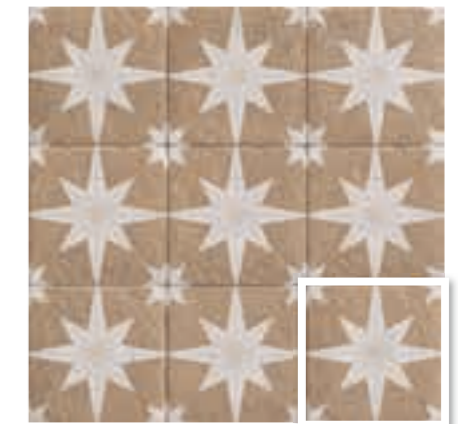

OPTYM
ORIGINAL PORCELAIN TILE

MAINZU
PORCELAIN

COMPASS 20x20 · 8"x8"

Compass Lava 20x20 · 8"x8"

94 Compass White 20x20 · 8"x8" · Compass Lava 20x20 · 8"x8"

- ANTIDESLIZANTE
ANTI SLIP
- ACABADO MATE
MATT FINISH
- DESTONIFICADO
VARIATION
- PAVIMENTO
Y REVESTIMIENTO
FLOOR & WALL TILE
- RES. A LAS MANCHAS
RESISTANT TO STAINS
CLASE 5
- RES. AL RAYADO
SCRATCH RESISTANT
MOHS 6
- RES. AL DESGASTE
WEAR RESISTANT
PEI IV
- RES. A LOS QUÍMICOS
RESISTANT TO CHEMICALS
GA-GLA-GHA

WHITE BALI STONE
20x20 (M 280) 8"x8"

COMPASS WHITE
20x20 (M 280) 8"x8"

SAND BALI STONE
20x20 (M 280) 8"x8"

COMPASS SAND
20x20 (M 280) 8"x8"

LAVA BALI STONE
20x20 (M 280) 8"x8"

COMPASS LAVA
20x20 (M 280) 8"x8"