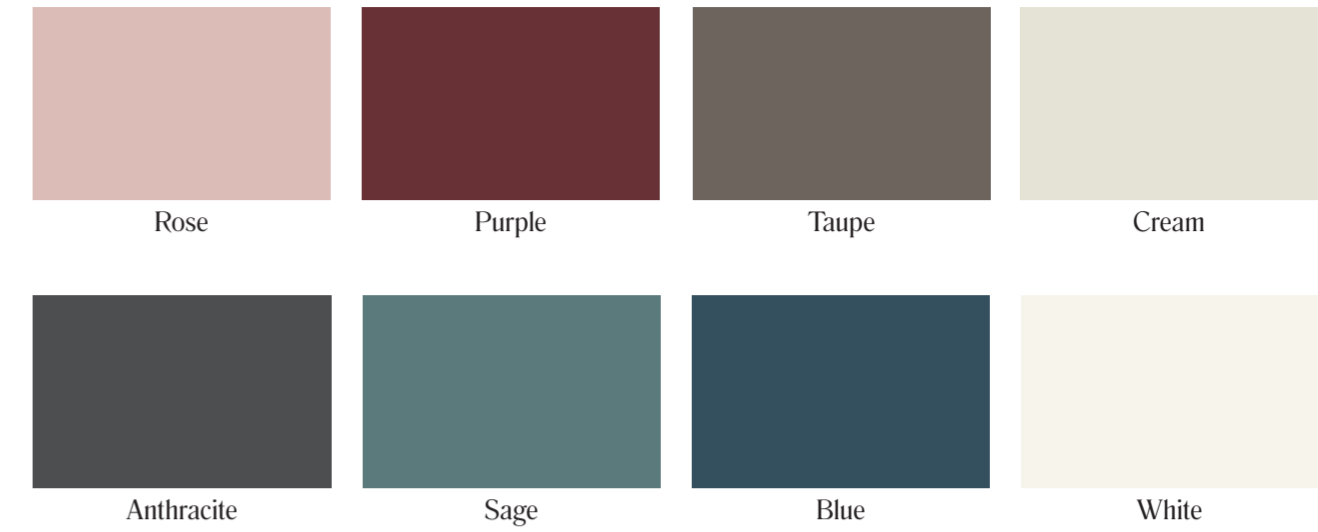

Colori · Colours

Strutture · Structures

Decori e Mosaici - Decors & Mosaics