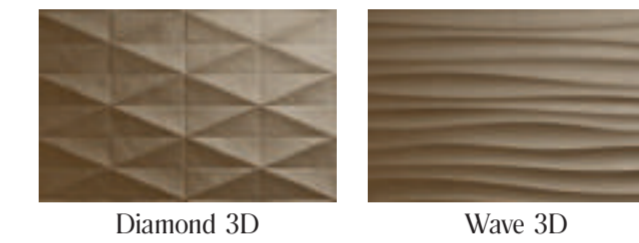

Strutture · Structures