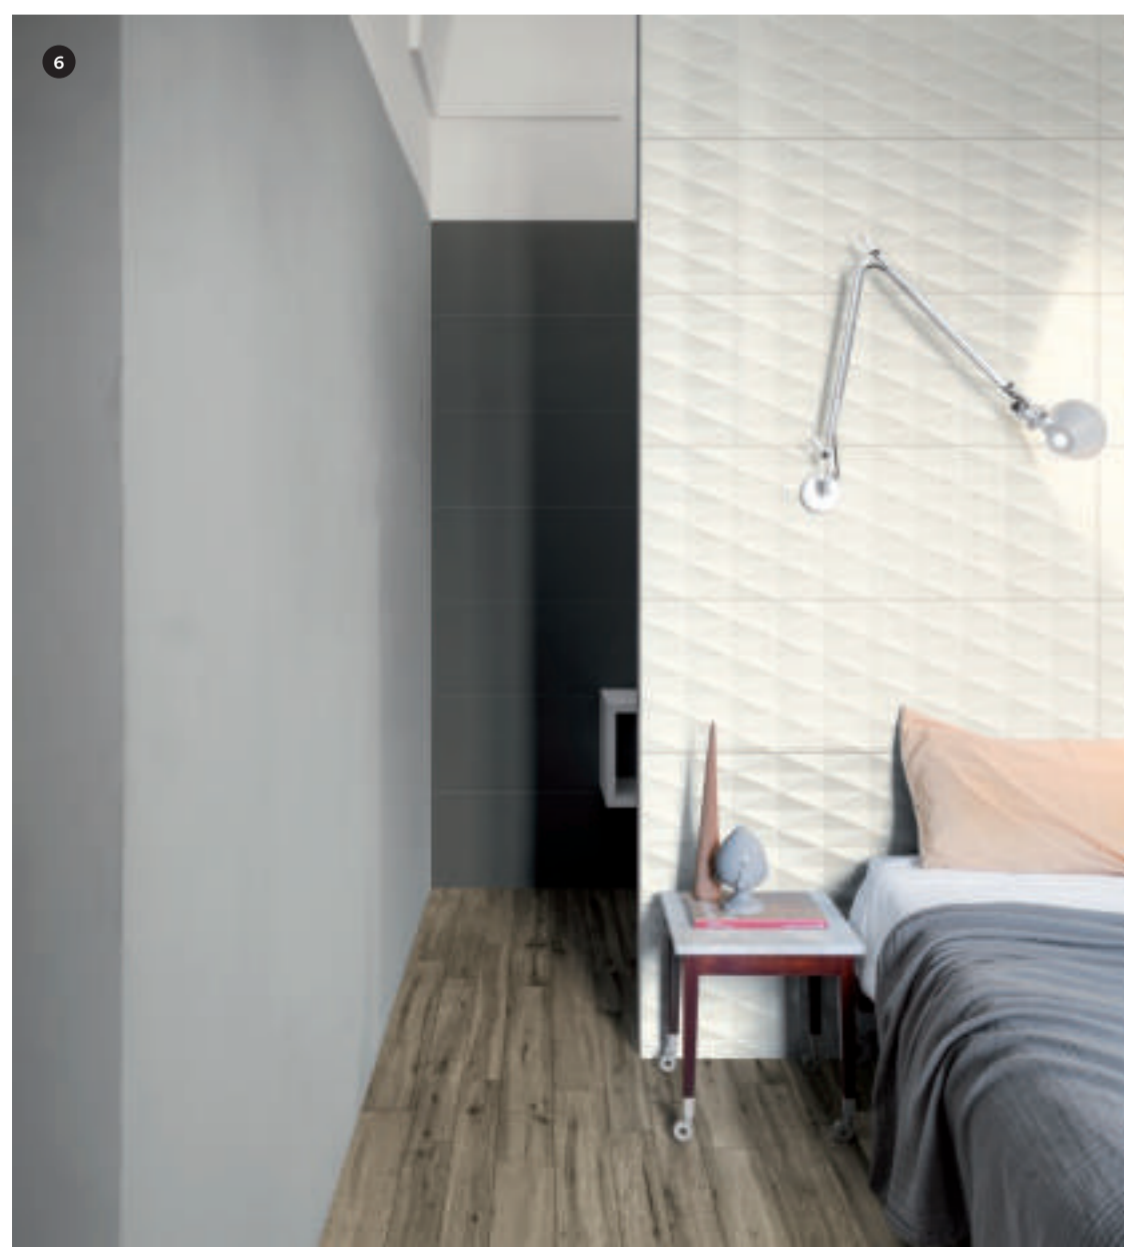

- 5 **M381** Listello Black 3x120x0,8
  M19K Eclettica Purple 40x120
  M1A8 Eclettica Purple Struttura Diamond 3D 40x120
  M2CQ Art Beige Rett. 120x120
- 6 **M1AA** Eclettica White Struttura Diamond 3D 40x120
  M19Q Eclettica Anthracite 40x120
  M167 Treverkland Taupe 10x100/13x100
- 7 **M1AN** Decoro Carioca Cream 40x120
  M1UY Apparel Clay Rett. 75x75
- 8 **M19Q** Eclettica Anthracite 40x120
  M2U4 Decoro Etoile Blue 40x120
  M3S5 Mosaico Anthracite 40x40
  M166 Treverkland Brown 10x100/13x100
- 9 **M19L** Eclettica Taupe 40x120
  M381 Listello Black 3x120x0,8
  M19R Eclettica Sage 40x120
  M1LR D_Segni Tappeto 14 20x20