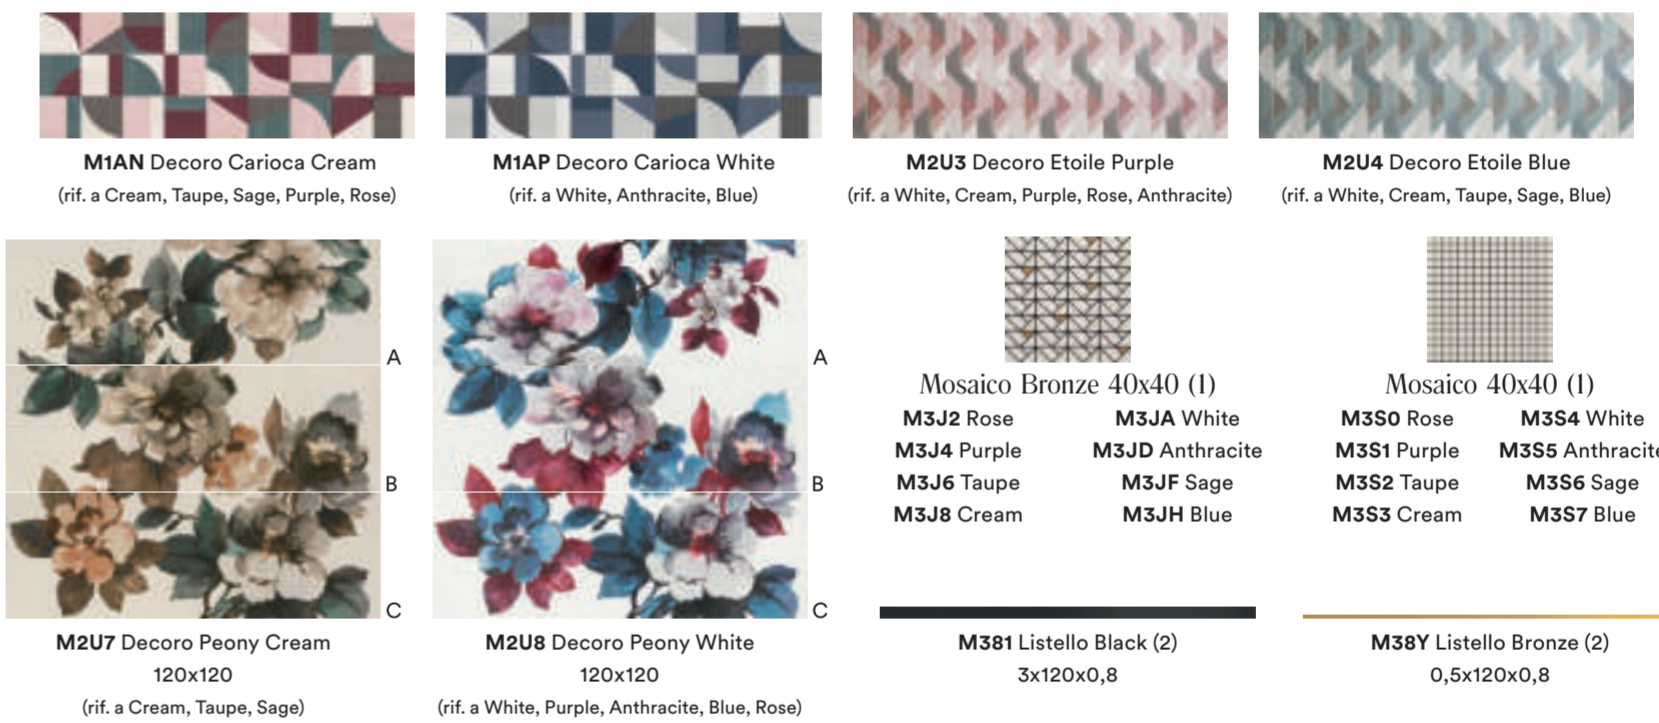

Formato · Size

- M19J Eclettica Rose
- M19K Eclettica Purple
- M19L Eclettica Taupe
- M19N Eclettica Cream
- M1J3 Eclettica White
- M19Q Eclettica Anthracite
- M19R Eclettica Sage
- M19S Eclettica Blue
- M1A7 Eclettica Rose Struttura Diamond 3D
- M1A8 Eclettica Purple Struttura Diamond 3D
- M1J6 Eclettica Taupe Struttura Diamond 3D
- M1A9 Eclettica Cream Struttura Diamond 3D
- M1AA Eclettica White Struttura Diamond 3D
- M1J7 Eclettica Anthracite Struttura Diamond 3D
- M1AD Eclettica Sage Struttura Diamond 3D
- M1J8 Eclettica Blue Struttura Diamond 3D
- M1AE Eclettica Bronze Struttura Diamond 3D
- M1AF Eclettica Cream Struttura Wave 3D
- M1J4 Eclettica White Struttura Wave 3D
- M1AG Eclettica Anthracite Struttura Wave 3D
- M1AM Eclettica Bronze Struttura Wave 3D

Imballi Packing	Pezzi Pieces	Mq Sq. Mt	Kg Kg	Scatole Box	Mq Sq. Mt	Kg Kg	Spessore Thickness
40x120 Rettificato	6	2,88	31,82	16	46,08	520,82	6,0
40x120 Rettificato Struttura Diamond 3D	5	2,40	29,32	16	38,40	480,82	8,0
40x120 Rettificato Struttura Wave 3D	5	2,40	28,80	16	38,40	480,82	8,0
120x120 Decoro Peony	1	1,44	16,52	-	-	-	-
40x120 Decoro Carioca	6	2,88	31,82	16	46,08	520,81	6,0
40x120 Decoro Etoile	4	1,92	9,52	-	-	-	-
40x40 Mosaico	4	0,64	9,52	60	38,40	560,01	6,0
40x40 Mosaico Bronze	4	0,64	9,52	60	38,40	560,01	6,0
3x120x0,8 Listello Black	6	0,22	5,24	-	-	-	-
0,5x120x0,8 Listello Bronze	6	0,04	2,19	-	-	-	-

(1) Mosaico assemblato su rete in fibra di vetro • Mosaic mesh - mounted on fibreglass

- Rivestimento in Pasta Bianca • White Body Wall Tile
- Rettificato • Rectified
- Conforme • According to UNI EN 14411 - L BIII