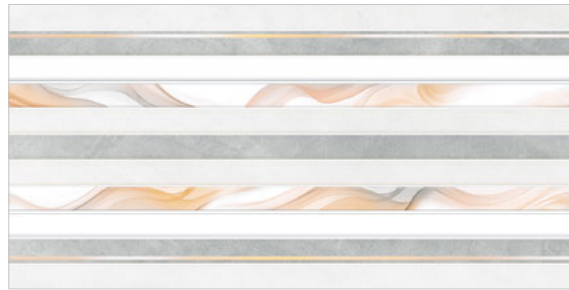

Блюз

**Blues**

Коллекция Blues выполнена в холодной гамме серых оттенков с текстурой декоративной штукатурки. Глянцевая поверхность плиток дополнена спецэффектом матовых чернил, которые создают на поверхности сатиновую текстуру и объём. За счет этого хаотичные мазки штукатурки получаются с интересным сочетанием глянцевой и матовой поверхности.

В коллекции два акцентных элемента для того, чтобы разнообразить пространство и выделить функциональные зоны в интерьере. Первый – это декоративный массив в виде разноцветных полос, объединяющих все текстуры. Второй элемент в виде рельефных квадратов с оригинальной геометричной нарезкой и яркими треугольными вставками с волнообразным градиентным принтом.

Коллекция произведена в формате 300х600 мм, дополнена керамическим бордюром 13х600 мм в платиновом цвете, а также лаппатированным керамогранитом 600х600 мм.

Плитка настенная  
Blues Light WT36BLU15  
300×600

Плитка настенная  
Blues Lines WT36BLU07  
300×600

Плитка настенная  
Blues Color WT36BLU55  
300×600

Керамогранит  
Blues Dark GP40BLU25L  
600×600

Бордюр  
Tenor Platina BW0TNR07  
13×600

1000x1920

Выставочная техническая  
панель под европейский  
формат экспозиторов  
1000x1920 мм.