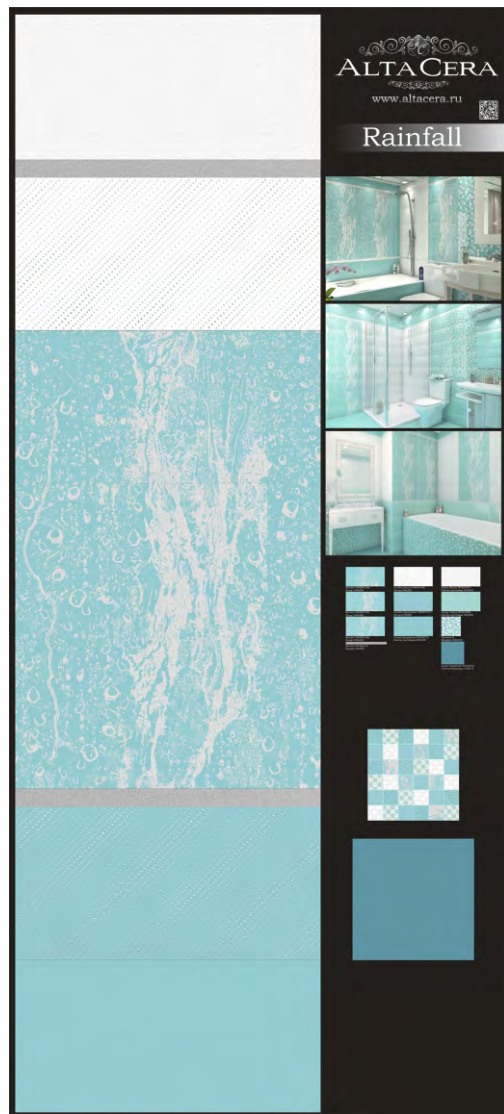

Коллекция Rainfall

ALTA CERA

Высококачественные выставочные тех.панели под европейский формат экспозиторов 1000x2000 мм. Которые при необходимости можно подогнать под размер 1000x1920

800x1800 мм