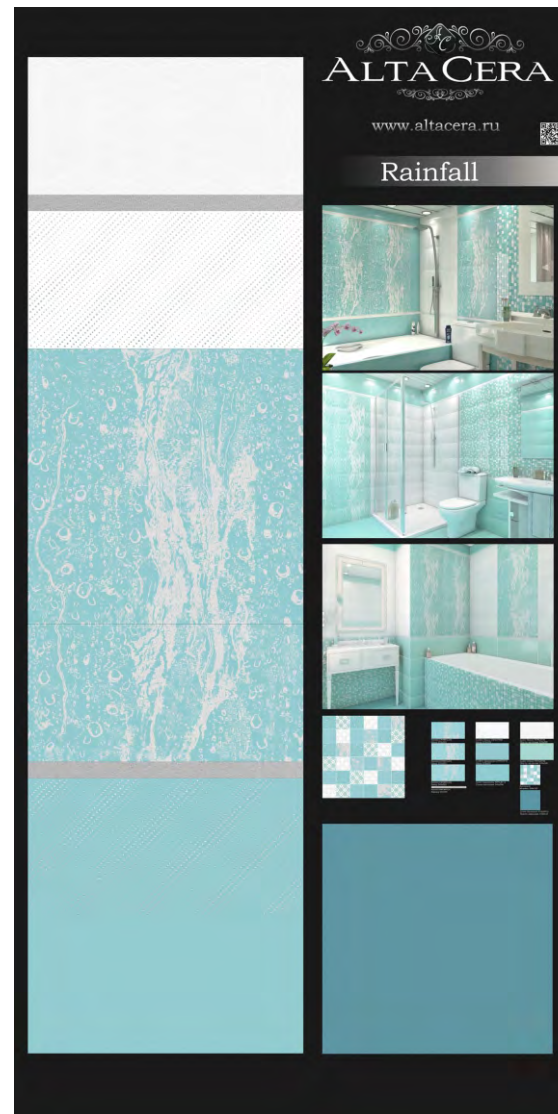

1000x2000 мм