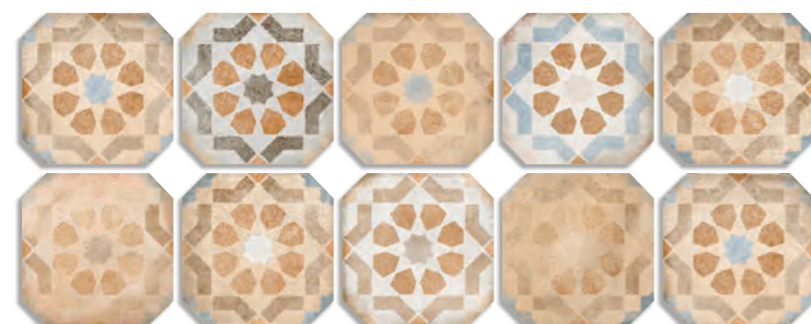

20x20 cm. 7.9x7.9 inches

(1) Octógono Turgis Multicolor G.156