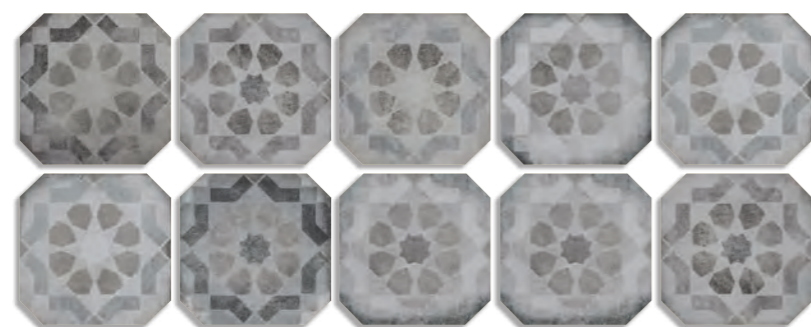

(1) Octógono Turgis Sombra G.156