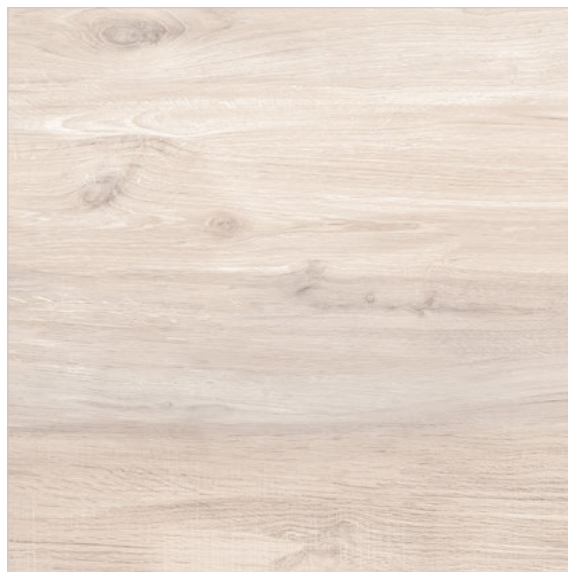

Плитка настенная
Play Terrazzo WT36PLY15
300×600

Керамогранит
Play Wood GP40PLY08L
600×600