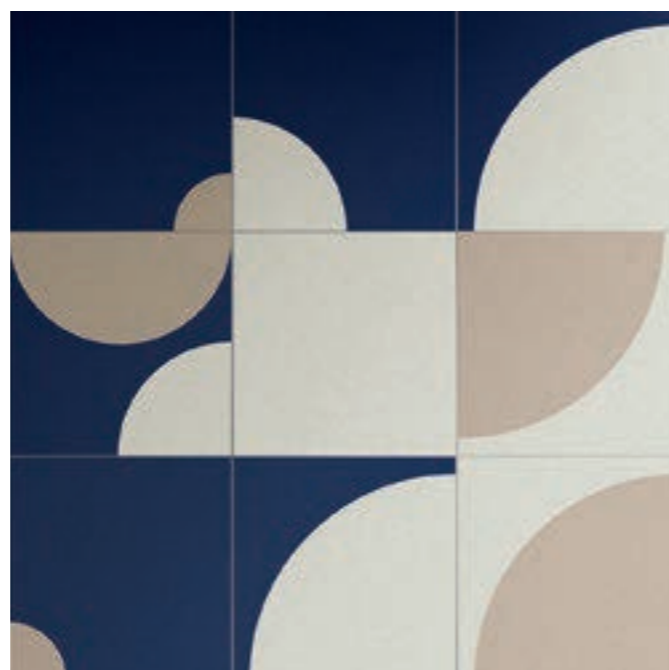

# ЦВЕТА

ЛАЙФСТАЙЛ БРИК КОРАЛ ♦

7,5x30 см

ЛАЙФСТАЙЛ БРИК ПЕТРОЛ ♦

7,5x30 см

ЛАЙФСТАЙЛ БРИК ГРЕЙДЖ ♦

7,5x30 см

ЛАЙФСТАЙЛ БРИК ГОЛД ♦

7,5x30 см

ЛАЙФСТАЙЛ БРИК НАЙТ ♦

7,5x30 см

ЛАЙФСТАЙЛ 20 ГРИН ▲\*

Нат. - 20x20 см

ЛАЙФСТАЙЛ 20 БЛУ ▲\*

Нат. - 20x20 см

## ГЛАЗУРОВАННЫЙ КЕРАМОГРАНИТ

ЛАЙФСТАЙЛ 20 БЛУ - 20x20 см

- ♦ Для облицовки стен
- \* Для облицовки пола и стен
- ▲ Благодаря своим уникальным эстетическим характеристикам декоры ЛАЙФСТАЙЛ 20 Блу и Грин можно использовать только для облицовки внутренних пространств с низкой абразивной нагрузкой