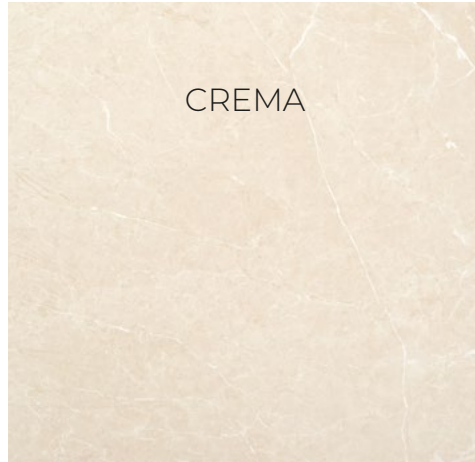

FIRENZE

PORCELÁNICO · PORCELAIN · FEINSTEINZEUG · GRÈS CÉRAME

PERLA

GRIS

CREMA

BEIGE

RODAPIÉ FIRENZE
Disponibile en todos los colores
Available in all colors

MALLA HEX G FIRENZE
21,1X25,9CM · 8,3"X10,2"
Disponibile en todos los colores
Available in all colors

MALLA FIRENZE 30X30CM
Disponibile en todos los colores
Available in all colors

COLOR	60X120CM RECT · 24"X47" RECT.
BEIGE MT	CAN5ES
CREMA MT	CAN5ES
GRIS MT	CAN5GS
PERLA MT	CAN5ES

COLOR	SLIM 60X60CM · 24"X24"
BEIGE BR	CAO3AB
CREMA BR	CAO3AB
GRIS BR	CAO3AB
PERLA BR	CAO3AB