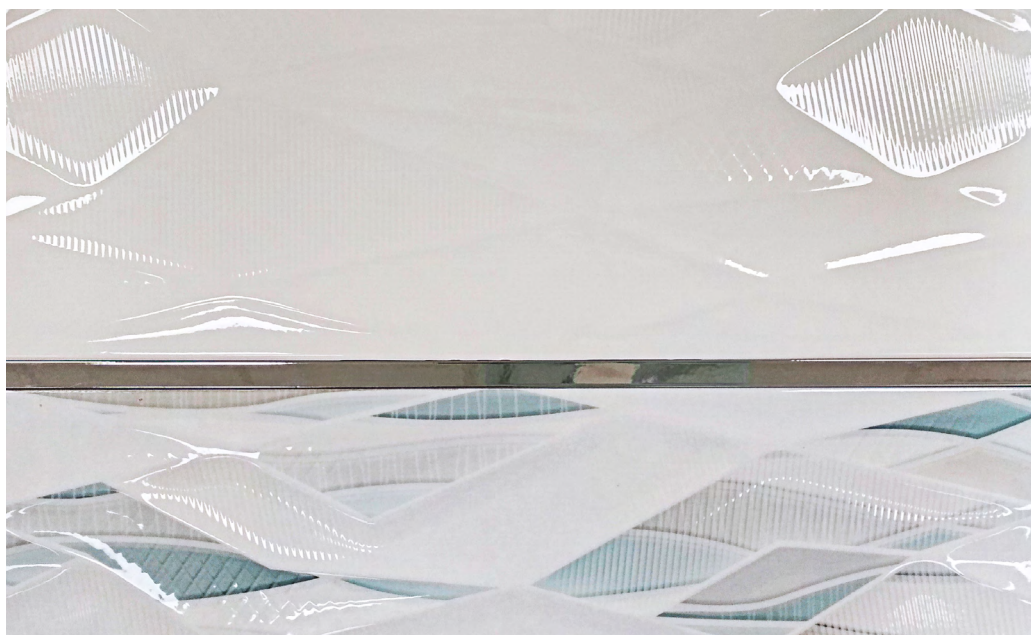

# Manhattan

Коллекция Manhattan идеально пойдет для дизайна современного интерьера. Глянцевая белая плитка имеет сложный глубокий геометрический рельеф, который благодаря игре света на его гранях визуально увеличит помещение. Рельефная плитка с абстрактным разноцветным рисунком в сочетании с тонким серебристым бордюром позволит расставить акценты и создать цельный образ интерьера.

---

Бордюр  
Sword BW0SWD07  
13x500

1000x1920

Выставочная техническая  
панель под европейский  
формат экспозиторов  
1000x1920 мм.