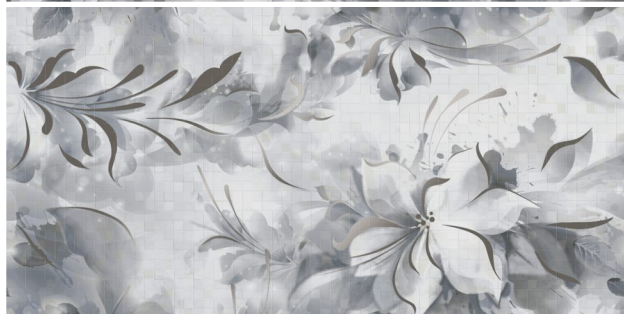

КЕРЛАЙФ

СЕРИЯ PIXEL

31.5x63.0

Декор PIXEL BLANCO 315x630

Плитка PIXEL BLANCO 315x630

Декор PIXEL BEIGE 315x630

Плитка PIXEL BEIGE 315x630

Панно PIXEL GRIS FIORI 630x630