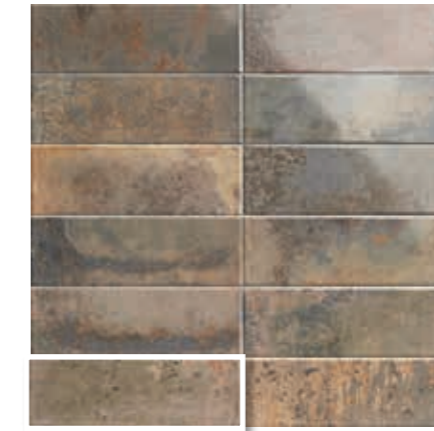

122 Bellagio Smeraldo 10x30 · 4"x12"

Bellagio Blu 10x30 · 4"x12"
Lancia Metallici 20x20 · 8"x8" (Ver serie completa en / Check complete serie in PORCELAIN BOOK COLLECTIONS 2022 OPTYM) 123

BELLAGIO AQUAMARINE
10x30 (M 190) 4"x12"

BELLAGIO SMERALDO
10x30 (M 190) 4"x12"

BELLAGIO BLU
10x30 (M 190) 4"x12"

BELLAGIO BIANCO
10x30 (M 190) 4"x12"

BELLAGIO CARAMEL
10x30 (M 190) 4"x12"

BELLAGIO FUOCCO
10x30 (M 190) 4"x12"

ESCAMA BLU
10x30 (M 220) 4"x12"