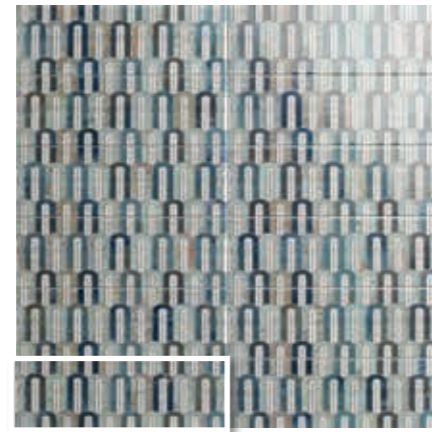

BELLAGIO SMERALDO
10x30 (M 190) 4"x12"

BELLAGIO BLU
10x30 (M 190) 4"x12"

BELLAGIO BIANCO
10x30 (M 190) 4"x12"

BELLAGIO CARAMEL
10x30 (M 190) 4"x12"

BELLAGIO FUOCCO
10x30 (M 190) 4"x12"

ESCAMA BLU
10x30 (M 220) 4"x12"