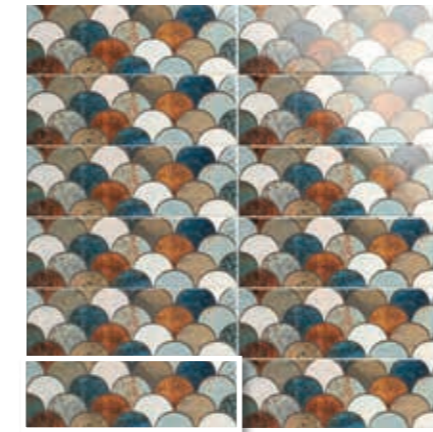

BELLAGIO SMERALDO
10x30 (M 190) 4"x12"

BELLAGIO BLU
10x30 (M 190) 4"x12"

BELLAGIO BIANCO
10x30 (M 190) 4"x12"

BELLAGIO CARAMEL
10x30 (M 190) 4"x12"

BELLAGIO FUOCCO
10x30 (M 190) 4"x12"

ESCAMA BLU
10x30 (M 220) 4"x12"

ARCO BLU
10x30 (M 220) 4"x12"

STAMPATTO
10x30 (M 220) 4"x12"

ESCAMA CARAMEL
10x30 (M 220) 4"x12"

ARCO CARAMEL
10x30 (M 220) 4"x12"

REFLEX
10x30 (M 220) 4"x12"

10x30 4"x12"

10x30 4"x12"

Bellagio Bianco 10x30 · 4"x12" · Reflex 10x30 · 4"x12"