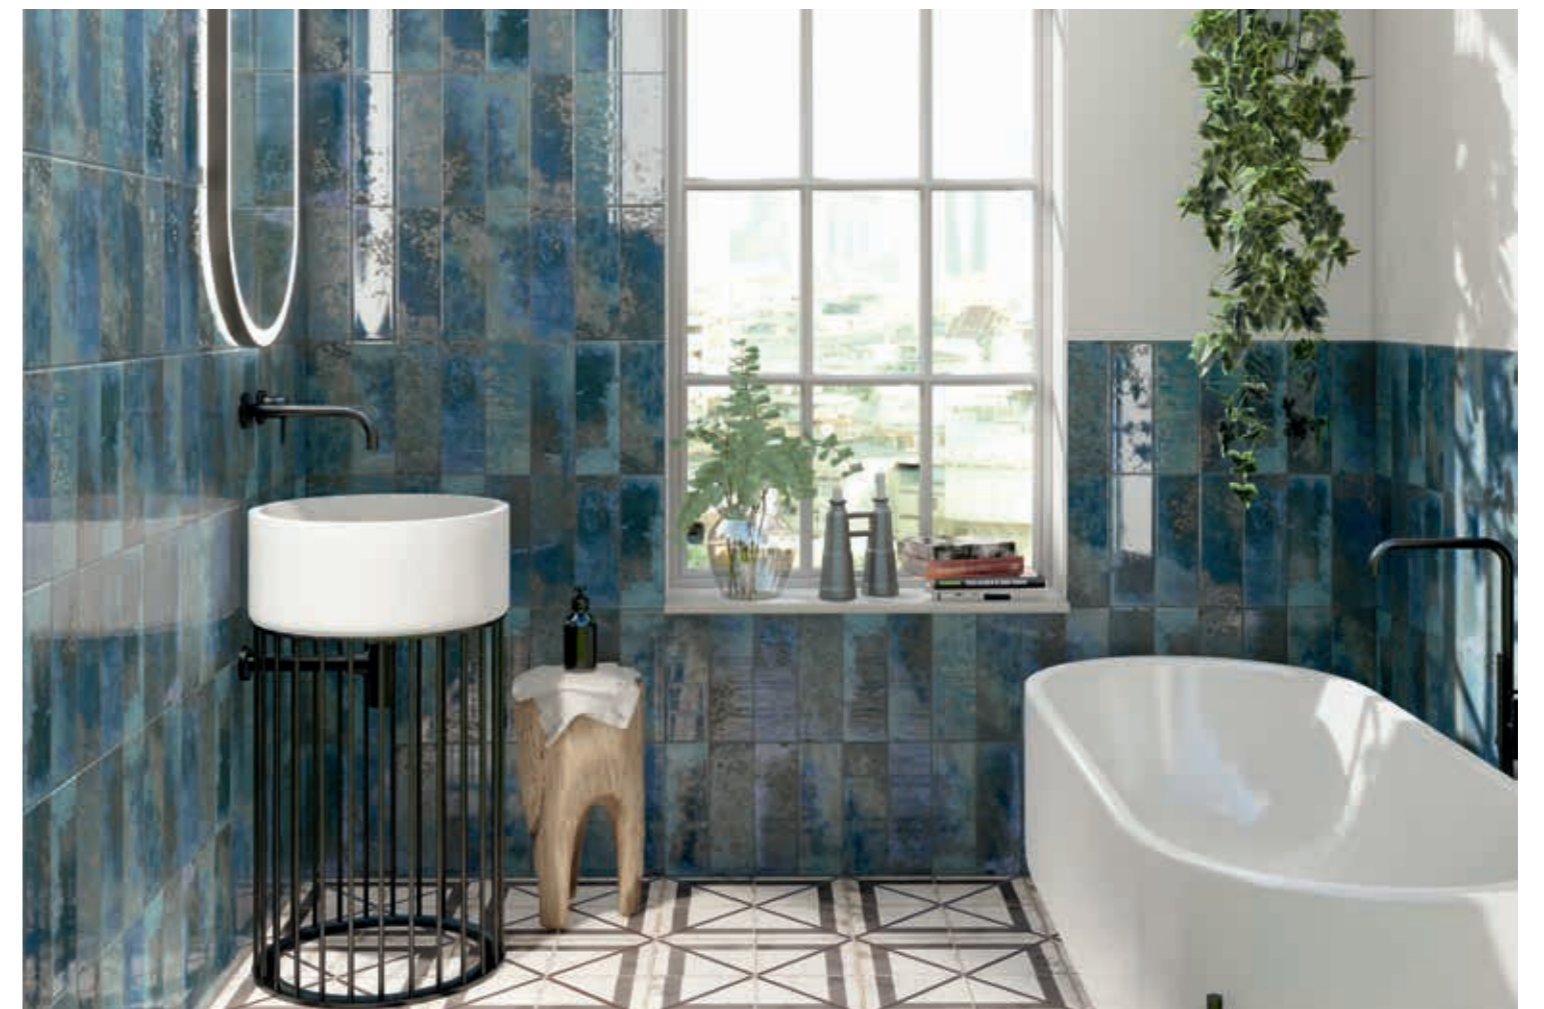

Bellagio Blu 10x30 · 4"x12"
Lancia Metallici 20x20 · 8"x8" (Ver serie completa en / Check complete serie in PORCELAIN BOOK COLLECTIONS 2022 OPTYM) 123