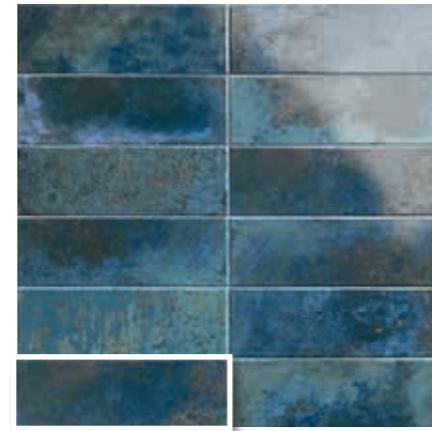

122 Bellagio Smeraldo 10x30 · 4"x12"

Bellagio Blu 10x30 · 4"x12"
Lancia Metallici 20x20 · 8"x8" (Ver serie completa en / Check complete serie in PORCELAIN BOOK COLLECTIONS 2022 OPTYM) 123

BELLAGIO AQUAMARINE
10x30 (M 190) 4"x12"

BELLAGIO SMERALDO
10x30 (M 190) 4"x12"

BELLAGIO BLU
10x30 (M 190) 4"x12"

BELLAGIO BIANCO
10x30 (M 190) 4"x12"

BELLAGIO CARAMEL
10x30 (M 190) 4"x12"

BELLAGIO FUOCCO
10x30 (M 190) 4"x12"

ESCAMA BLU
10x30 (M 220) 4"x12"