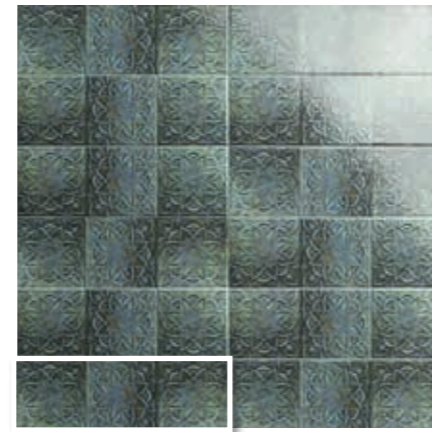

BELLAGIO SMERALDO
10x30 (M 190) 4"x12"

BELLAGIO BLU
10x30 (M 190) 4"x12"

BELLAGIO BIANCO
10x30 (M 190) 4"x12"

BELLAGIO CARAMEL
10x30 (M 190) 4"x12"

BELLAGIO FUOCCO
10x30 (M 190) 4"x12"

ESCAMA BLU
10x30 (M 220) 4"x12"

ARCO BLU
10x30 (M 220) 4"x12"

STAMPATTO
10x30 (M 220) 4"x12"

ESCAMA CARAMEL
10x30 (M 220) 4"x12"

ARCO CARAMEL
10x30 (M 220) 4"x12"

REFLEX
10x30 (M 220) 4"x12"

10x30 4"x12"

10x30 4"x12"

Bellagio Bianco 10x30 · 4"x12" · Reflex 10x30 · 4"x12"