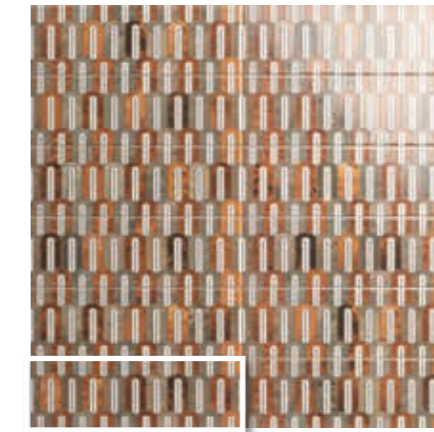

ARCO CARAMEL
10x30 (M 220) 4"x12"